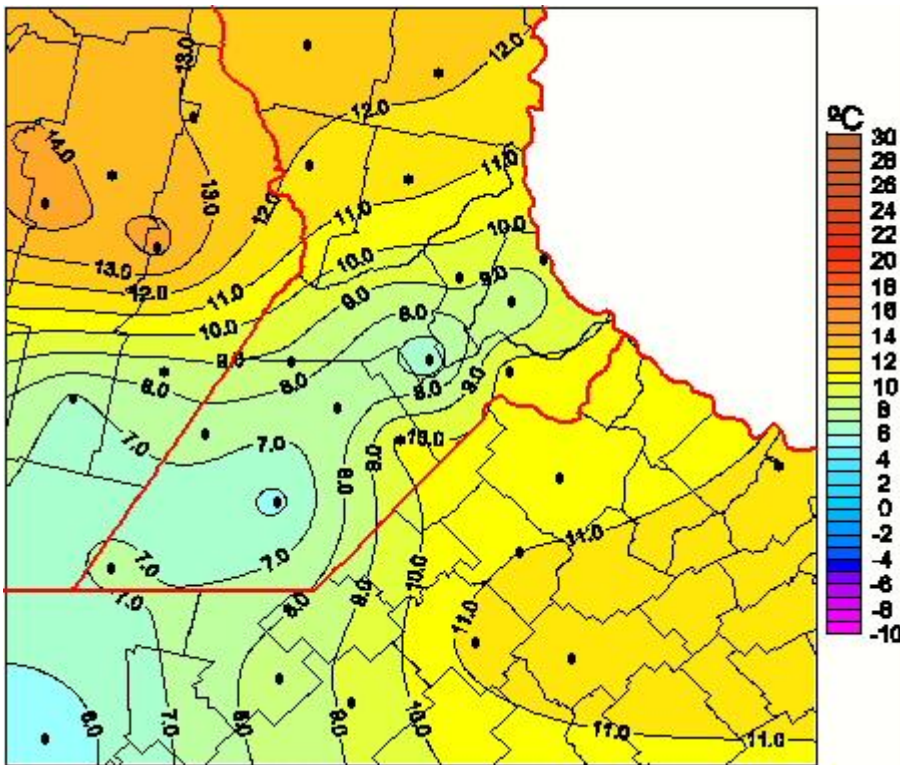

Temperaturas Mínimas

Mapa de temperaturas mínimas de las las últimas 24 horas.
(Desde las 8:00AM hasta las 8:00AM). Se actualiza a las 10:00hs.