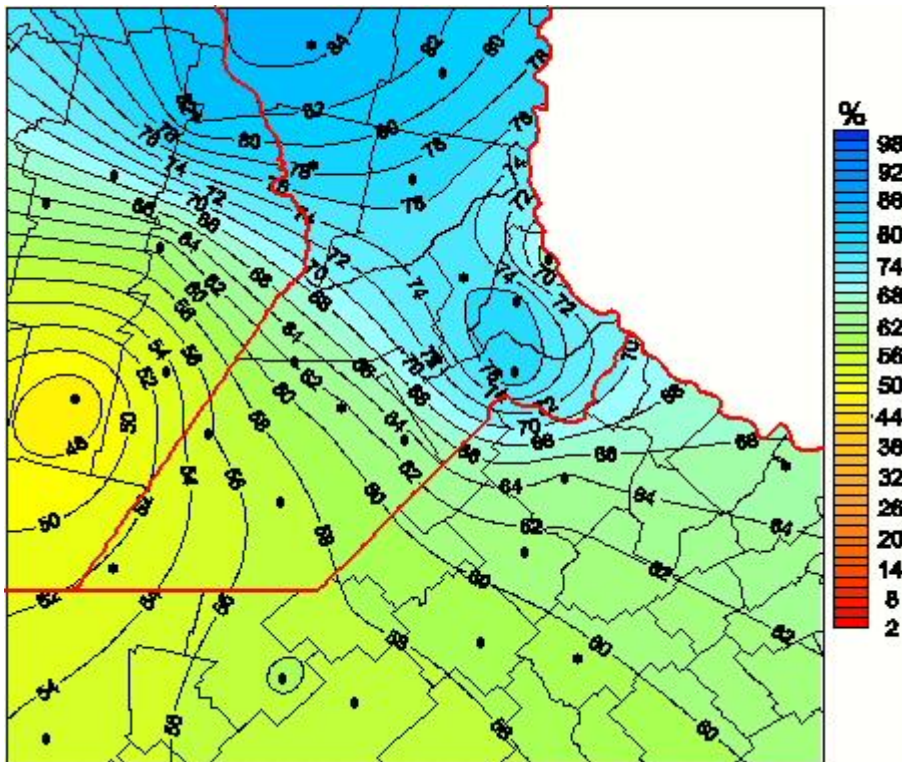

Humedad Relativa

Mapa de humedad relativa de las las últimas 24 horas.
(Desde las 8:00AM hasta las 8:00AM). Se actualiza a las 10:00hs.