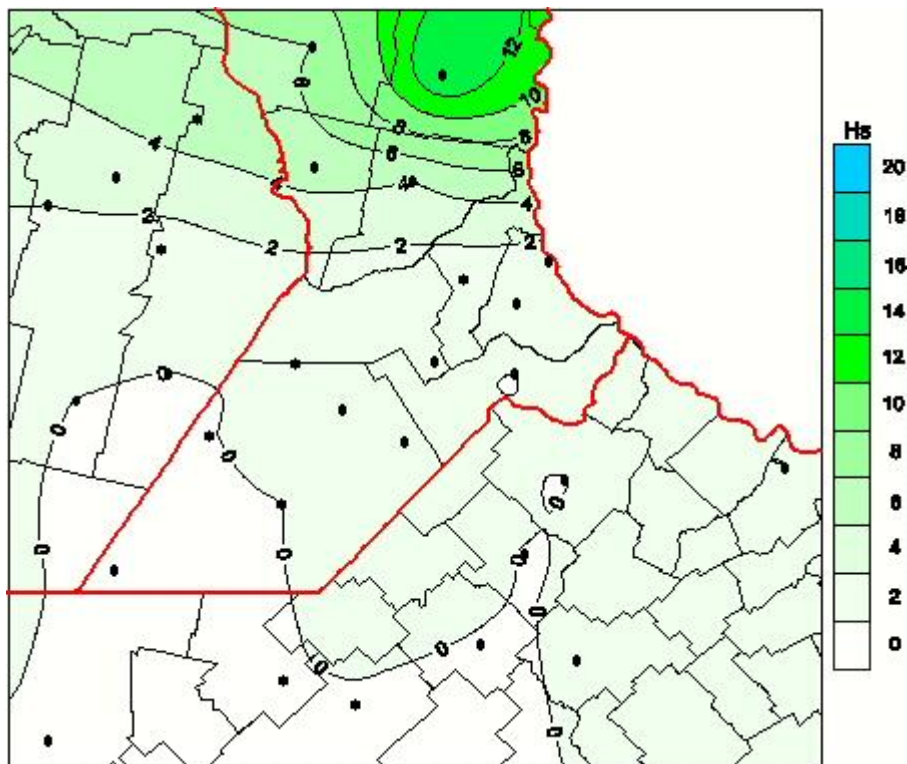

Humedad de Hoja

Mapa de humedad de hoja de las las últimas 24 horas.
(Desde las 8:00AM hasta las 8:00AM). Se actualiza a las 10:00hs.

BOLSA
DE COMERCIO
DE ROSARIO

 www.facebook.com/BCROficial

 twitter.com/bcrgrensa