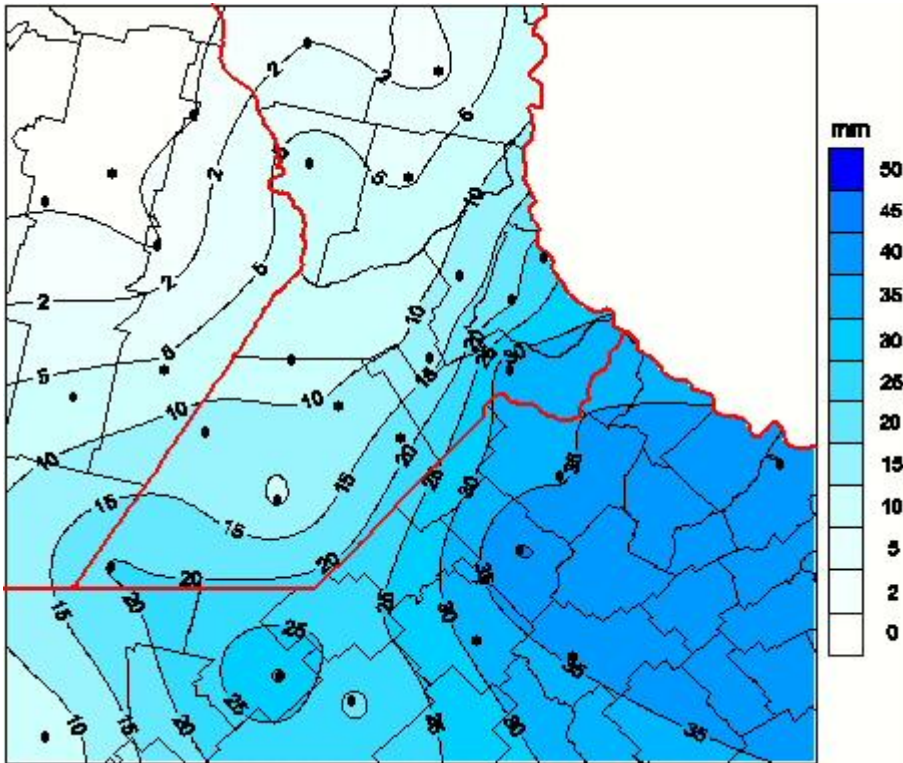

Lluvias

Mapa de precipitación acumulada en las últimas 48 horas.
(Desde las 8:00AM hasta las 8:00AM). Se actualiza a las 10:00hs.