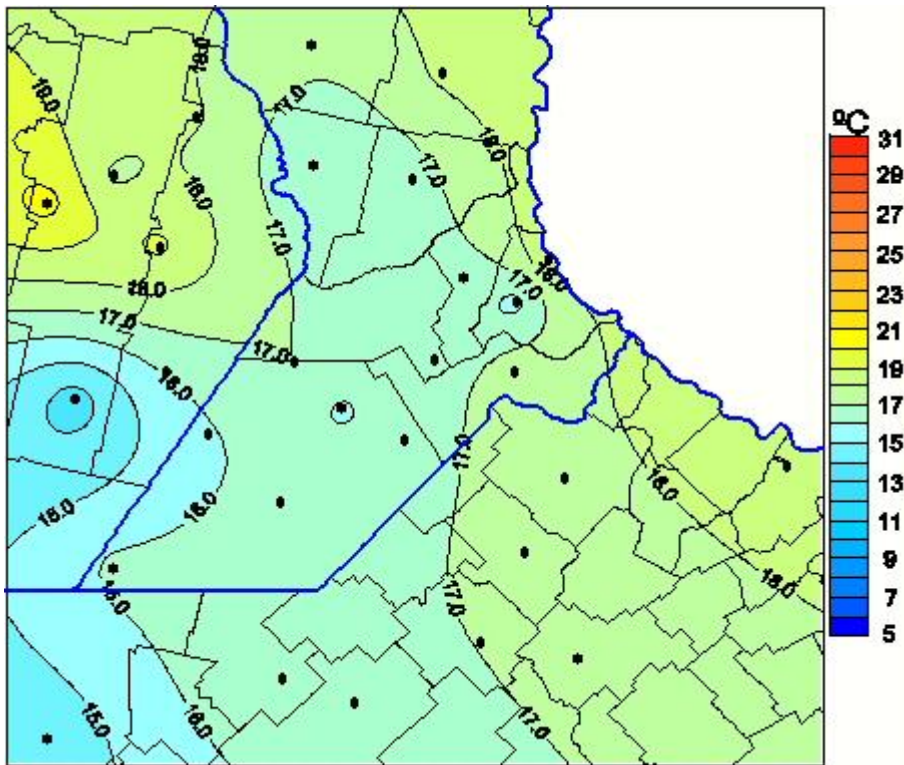

Temperaturas Medias

Mapa de temperaturas medias de las las últimas 48 horas.
(Desde las 8:00AM hasta las 8:00AM). Se actualiza a las 10:00hs.