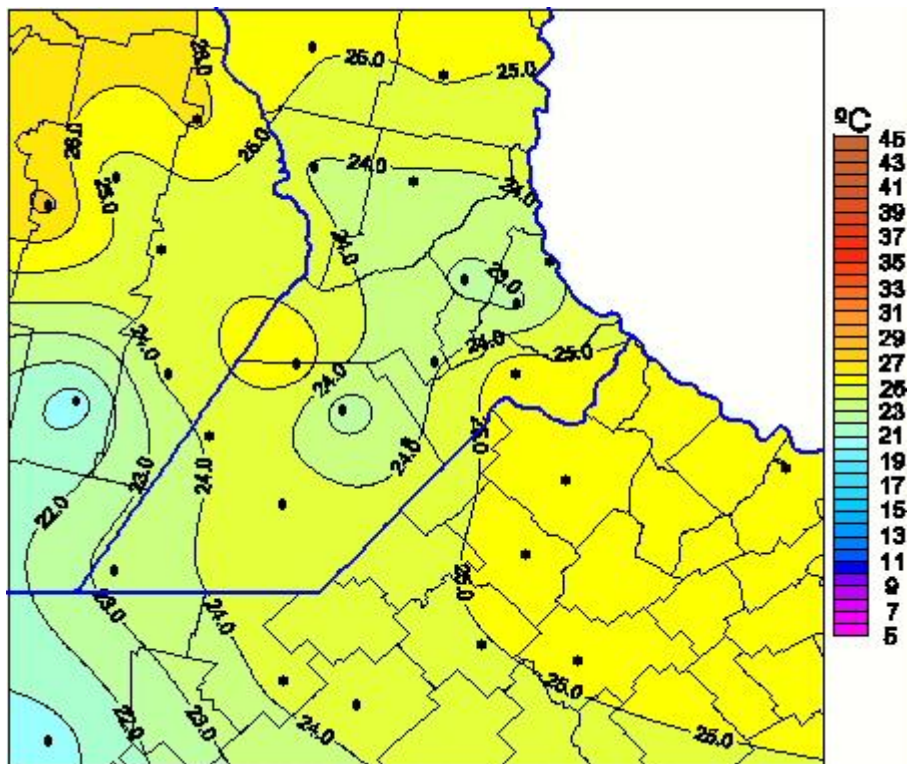

# Temperaturas Máximas

Mapa de temperaturas máximas de las las últimas 48 horas.  
(Desde las 8:00AM hasta las 8:00AM). Se actualiza a las 10:00hs.