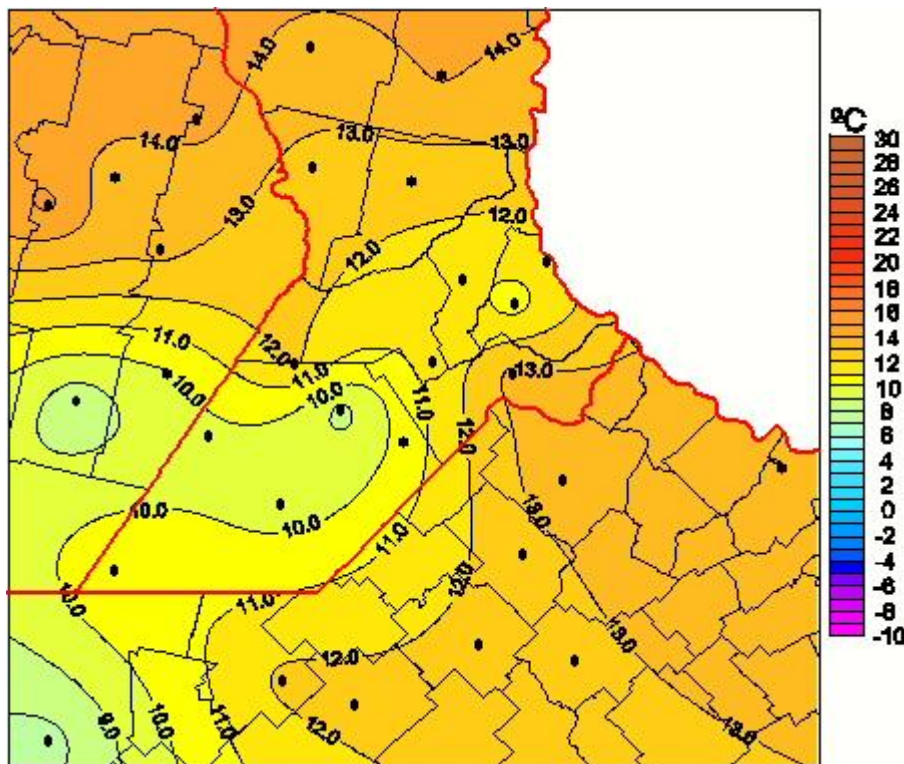

## Temperaturas Mínimas

Mapa de temperaturas mínimas de las las últimas 48 horas.  
(Desde las 8:00AM hasta las 8:00AM). Se actualiza a las 10:00hs.