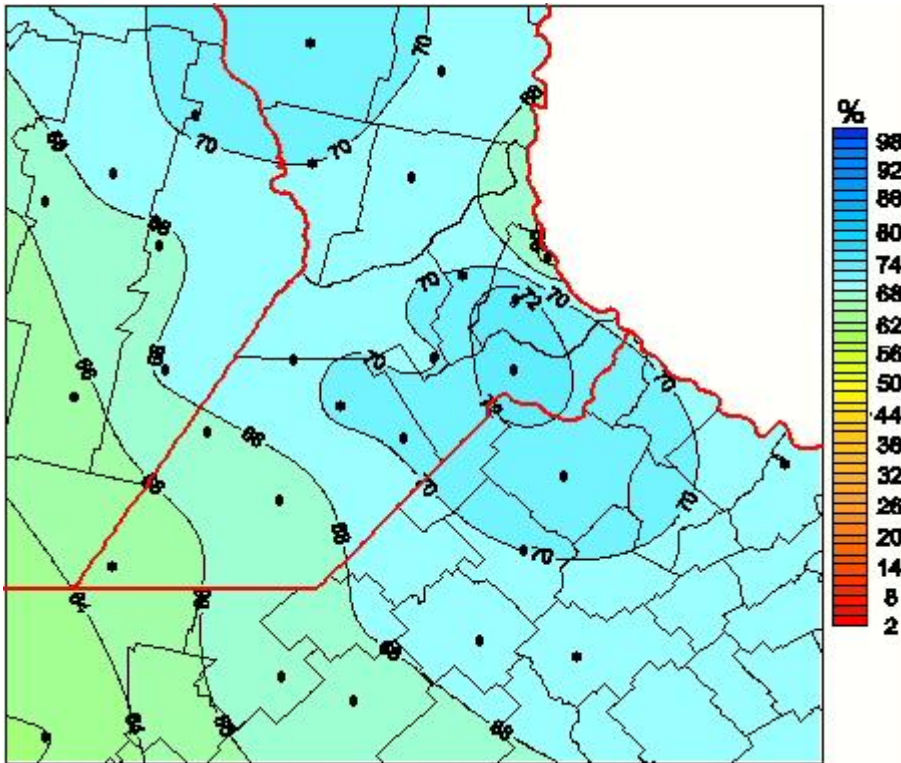

# Humedad Relativa

Mapa de humedad relativa de las las últimas 48 horas.  
(Desde las 8:00AM hasta las 8:00AM). Se actualiza a las 10:00hs.