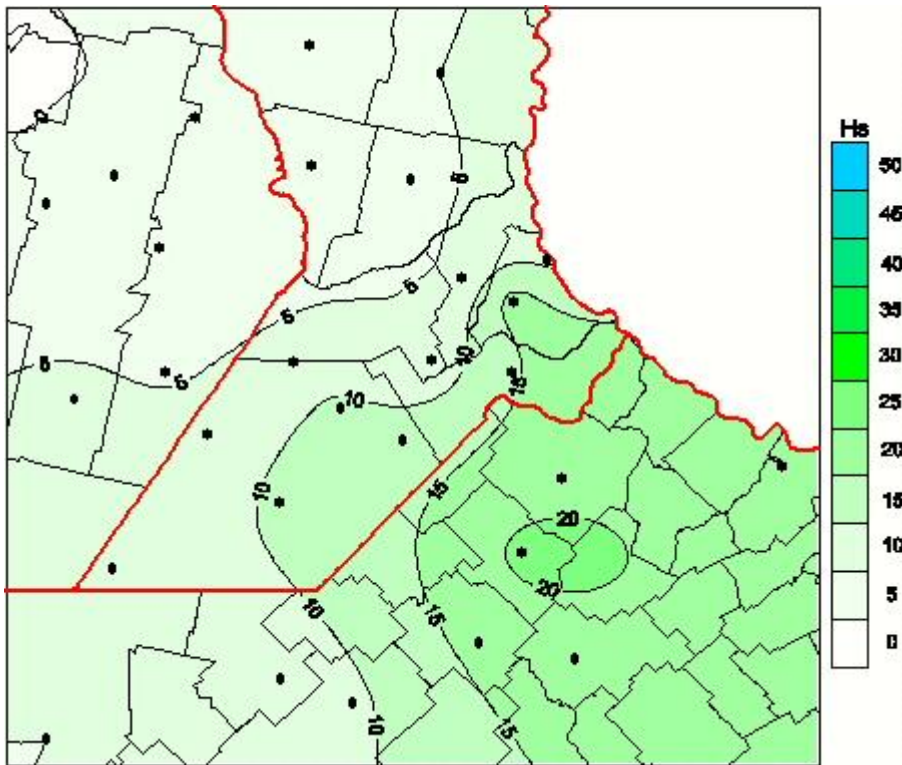

Humedad de Hoja

Mapa de humedad de hoja de las últimas 48 horas.
(Desde las 8:00AM hasta las 8:00AM). Se actualiza a las 10:00hs.

BOLSA
DE COMERCIO
DE ROSARIO

 www.facebook.com/BCROficial

 twitter.com/bcrgrensa