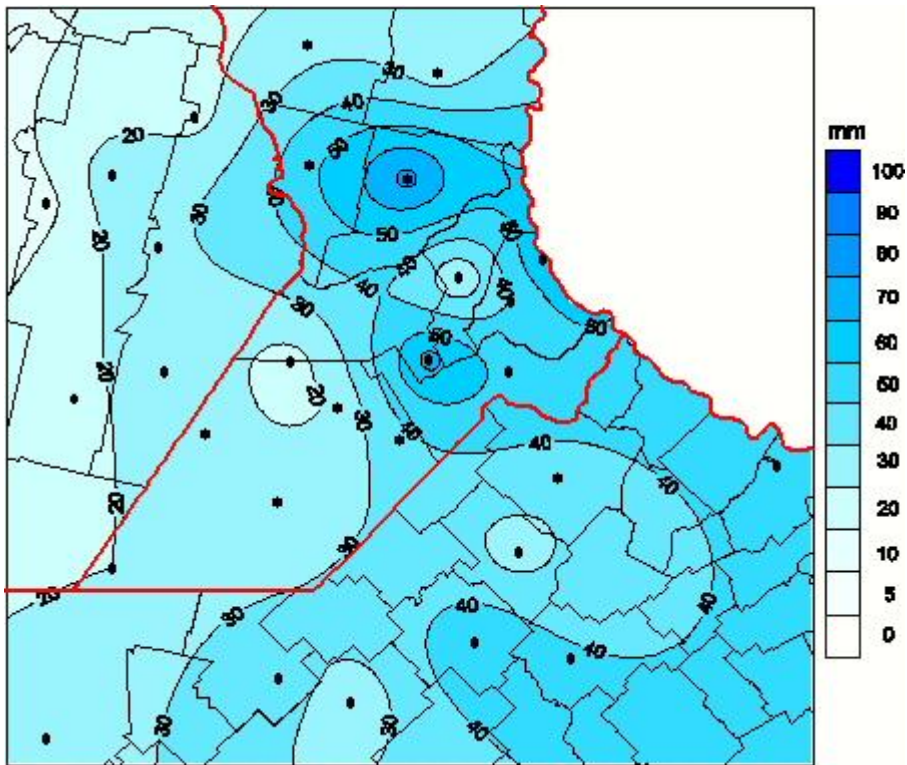

## Lluvias

Mapa de precipitación acumulada en las últimas 72 horas.  
(Desde las 8:00AM hasta las 8:00AM). Se actualiza a las 10:00hs.