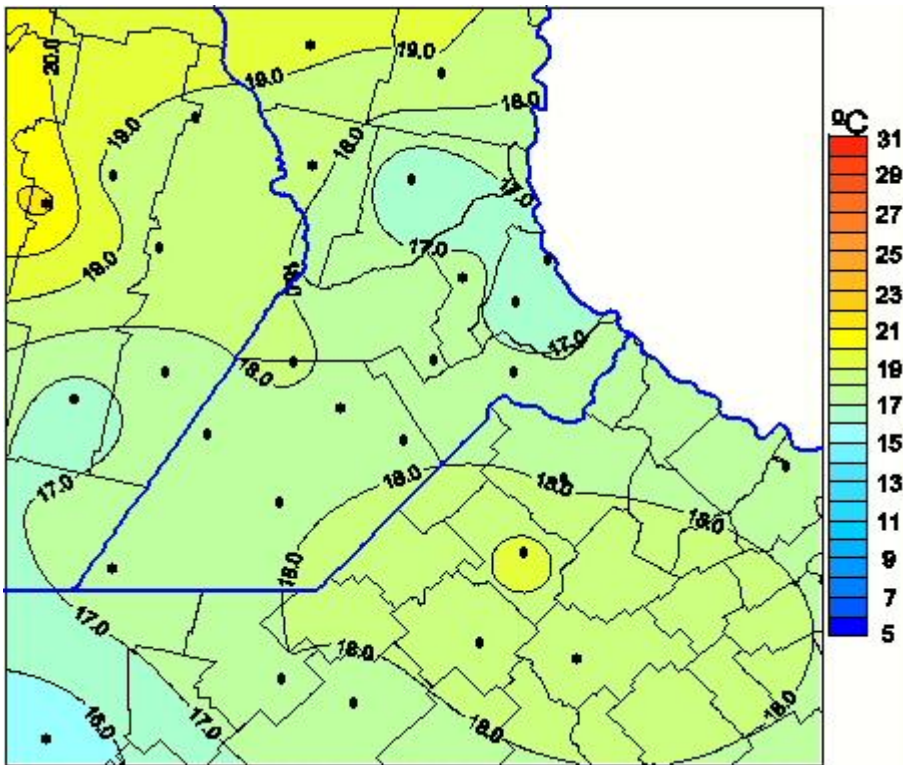

Temperaturas Medias

Mapa de temperaturas medias de las las últimas 72 horas.
(Desde las 8:00AM hasta las 8:00AM). Se actualiza a las 10:00hs.