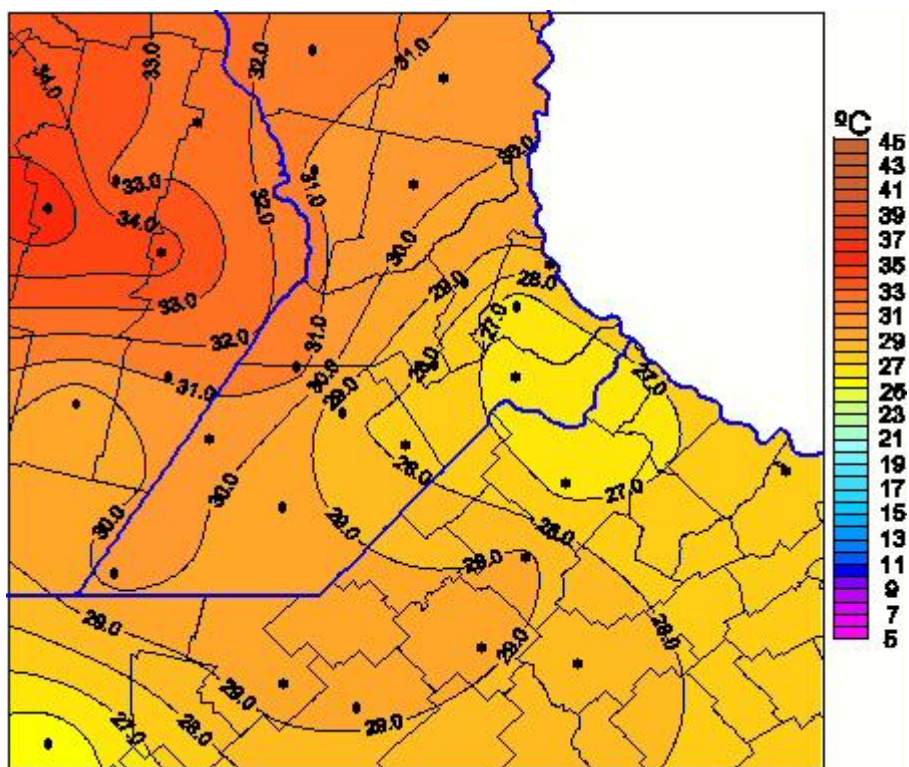

Temperaturas Máximas

Mapa de temperaturas máximas de las últimas 72 horas.
(Desde las 8:00AM hasta las 8:00AM). Se actualiza a las 10:00hs.