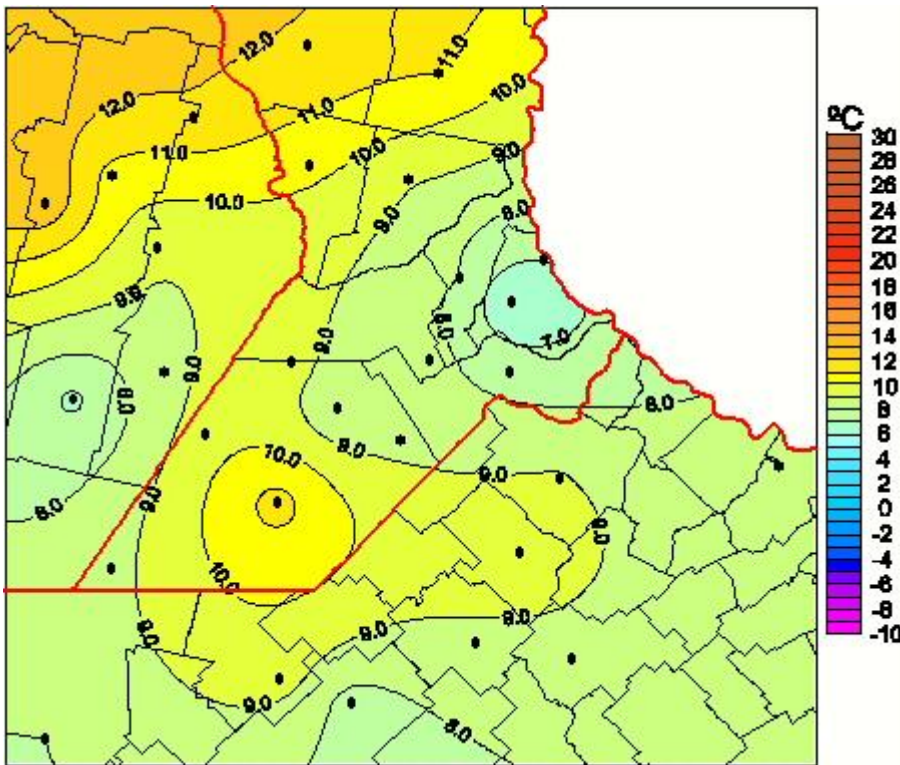

Temperaturas Mínimas

Mapa de temperaturas mínimas de las las últimas 72 horas.
(Desde las 8:00AM hasta las 8:00AM). Se actualiza a las 10:00hs.

BOLSA
DE COMERCIO
DE ROSARIO

 www.facebook.com/BCROficial

 twitter.com/bcrgrensa