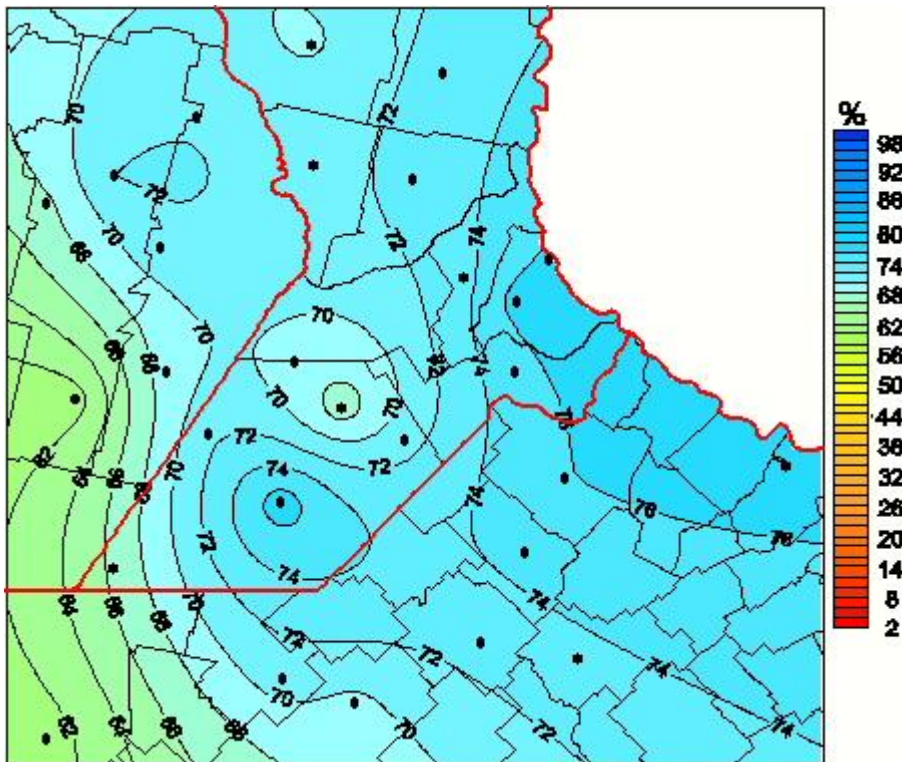

Humedad Relativa

Mapa de humedad relativa de las últimas 72 horas.
(Desde las 8:00AM hasta las 8:00AM). Se actualiza a las 10:00hs.