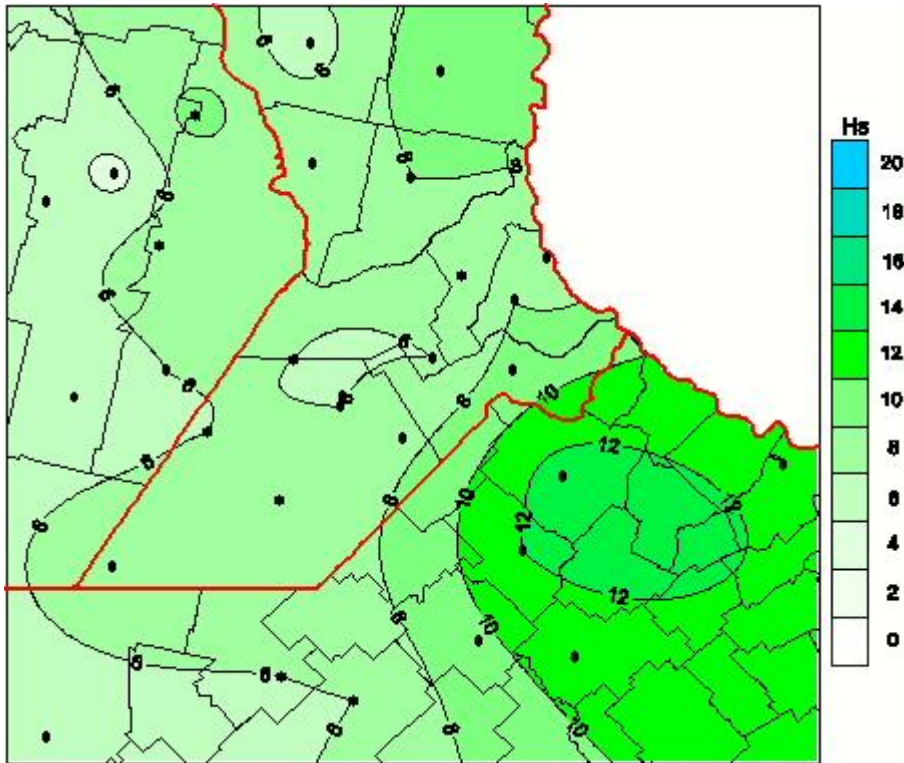

# Humedad de Hoja

Mapa de humedad de hoja de las las últimas 72 horas.  
(Desde las 8:00AM hasta las 8:00AM). Se actualiza a las 10:00hs.

BOLSA  
DE COMERCIO  
DE ROSARIO

 [www.facebook.com/BCROficial](http://www.facebook.com/BCROficial)