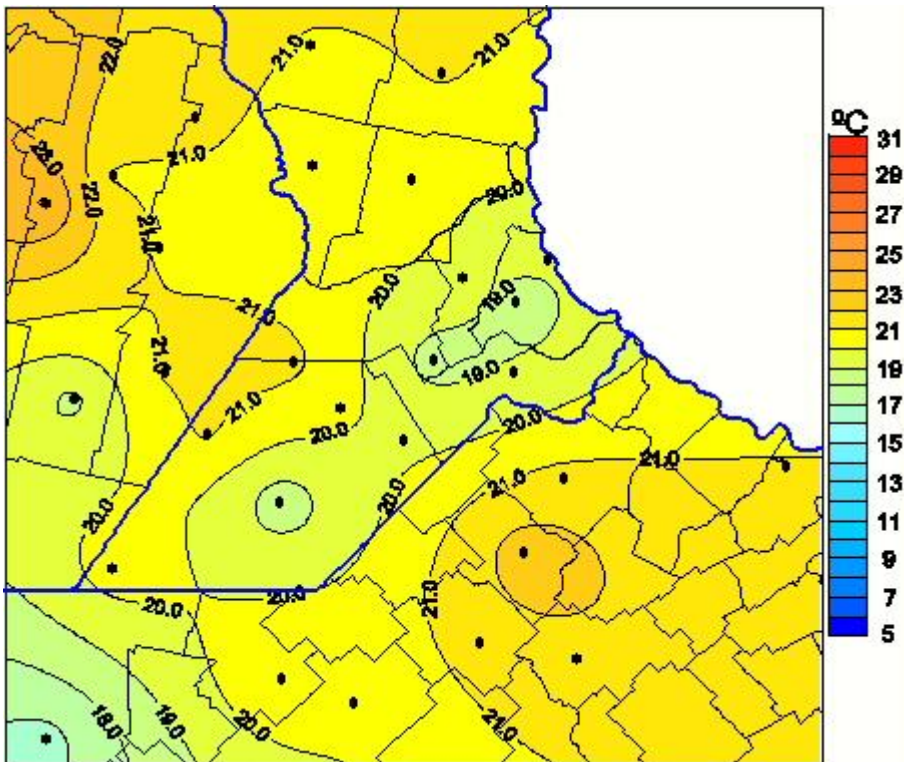

Temperaturas Medias

Mapa de temperaturas medias de las las últimas 24 horas.
(Desde las 8:00AM hasta las 8:00AM). Se actualiza a las 10:00hs.