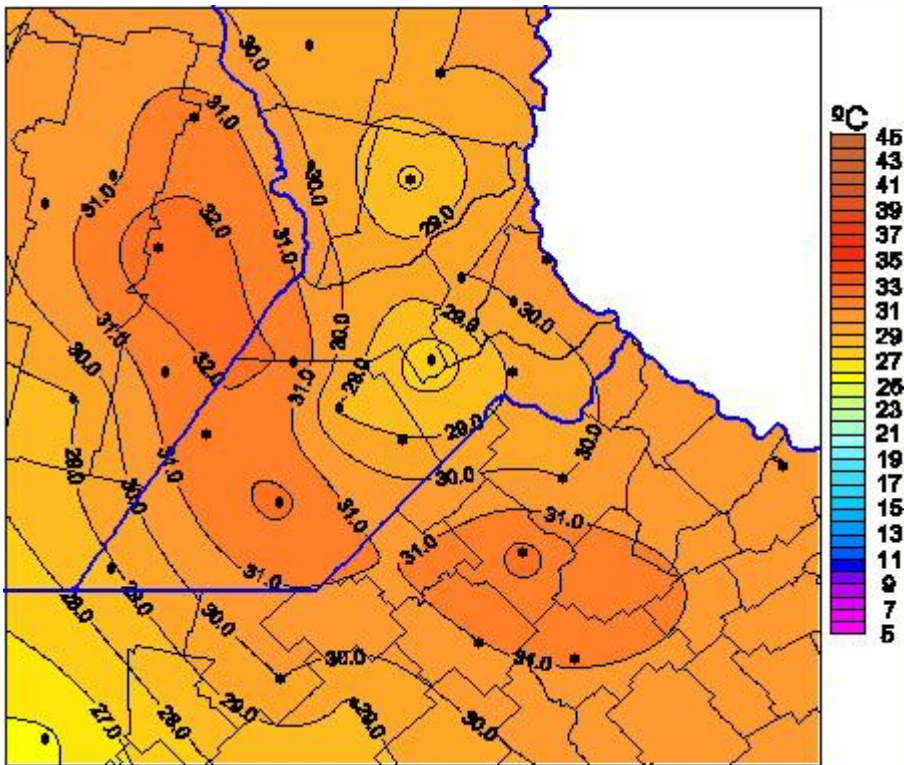

Temperaturas Máximas

Mapa de temperaturas máximas de las últimas 24 horas.
(Desde las 8:00AM hasta las 8:00AM). Se actualiza a las 10:00hs.