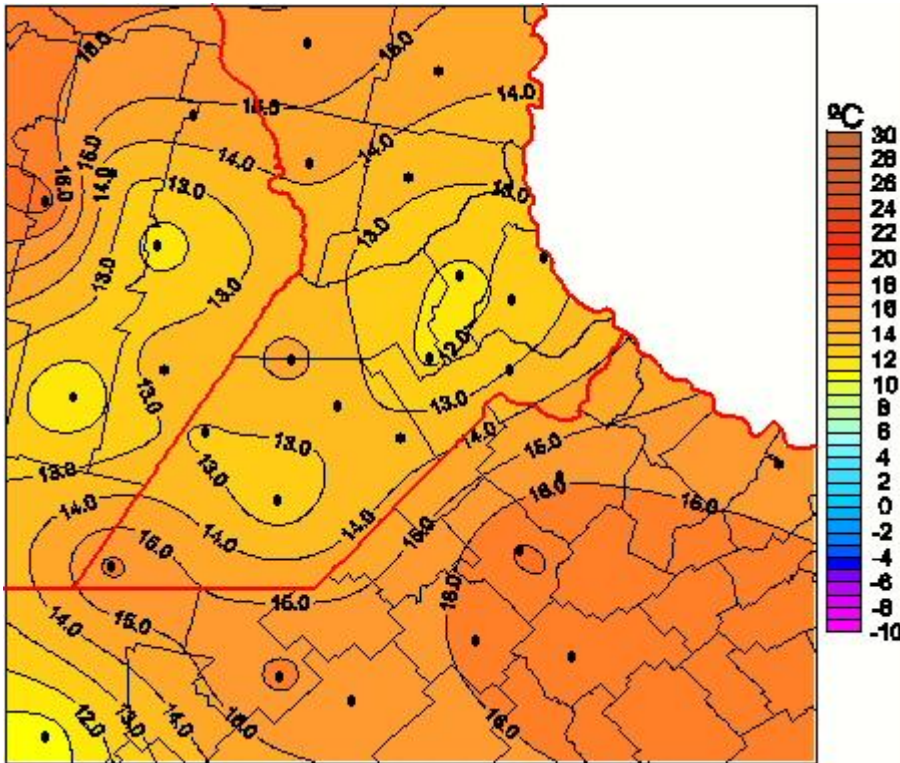

Temperaturas Mínimas

Mapa de temperaturas mínimas de las las últimas 24 horas.
(Desde las 8:00AM hasta las 8:00AM). Se actualiza a las 10:00hs.