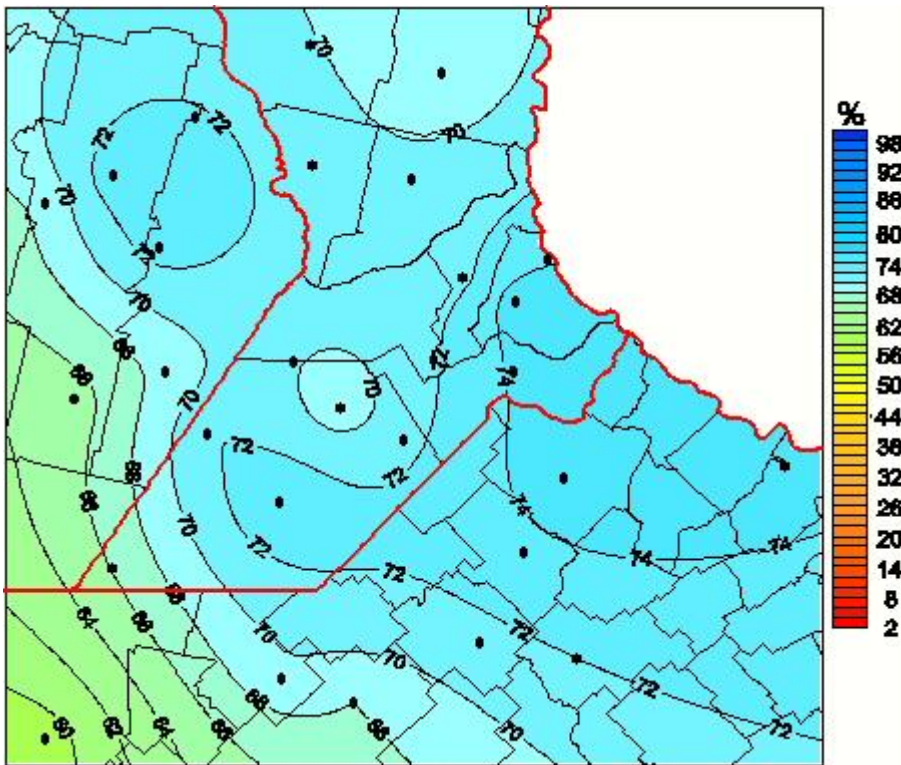

Humedad Relativa

Mapa de humedad relativa de las las últimas 24 horas.
(Desde las 8:00AM hasta las 8:00AM). Se actualiza a las 10:00hs.