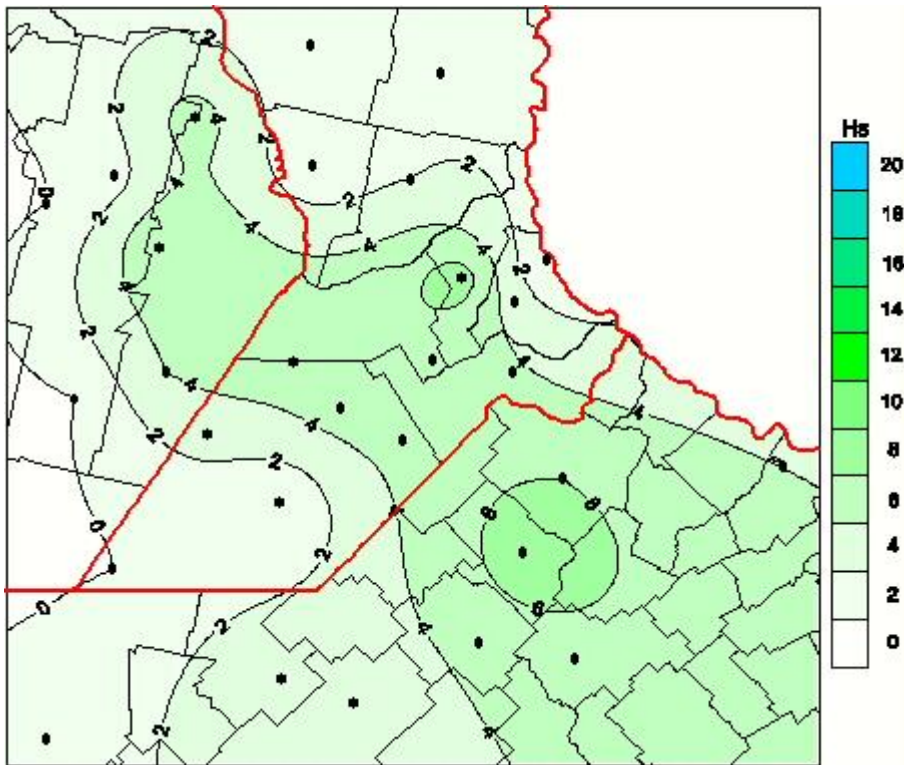

Humedad de Hoja

Mapa de humedad de hoja de las las últimas 24 horas.
(Desde las 8:00AM hasta las 8:00AM). Se actualiza a las 10:00hs.

BOLSA
DE COMERCIO
DE ROSARIO

www.facebook.com/BCROficial

twitter.com/bcrgrensa