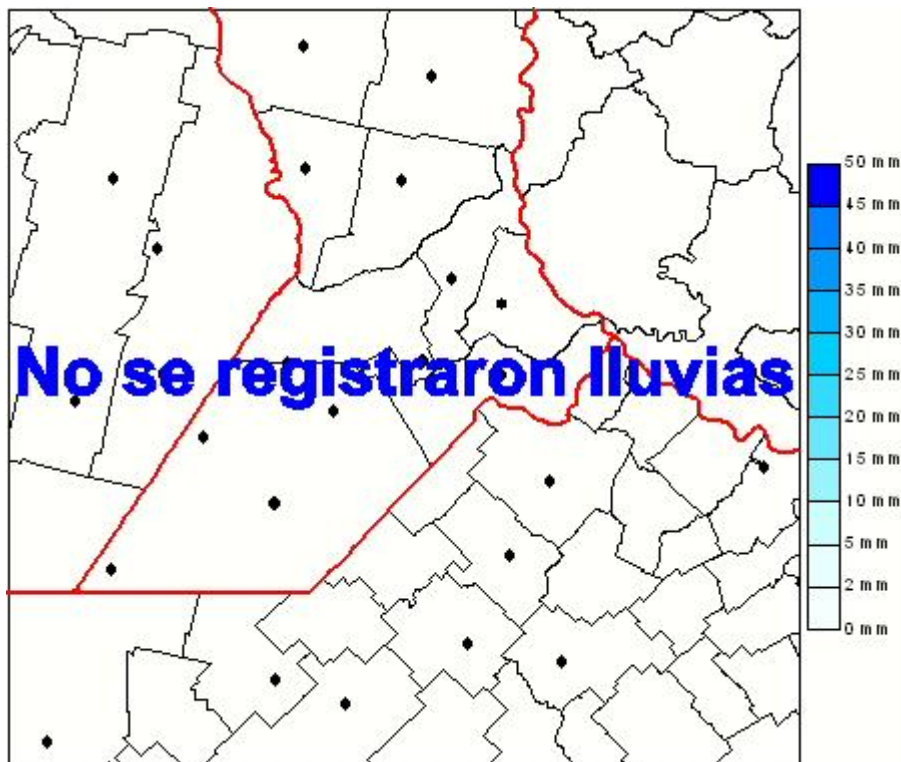

Lluvias

Mapa de precipitación acumulada en las últimas 24 horas.
(Desde las 8:00AM hasta las 8:00AM). Se actualiza a las 10:00hs.

BOLSA
DE COMERCIO
DE ROSARIO

www.facebook.com/BCROficial

twitter.com/bcrgrensa