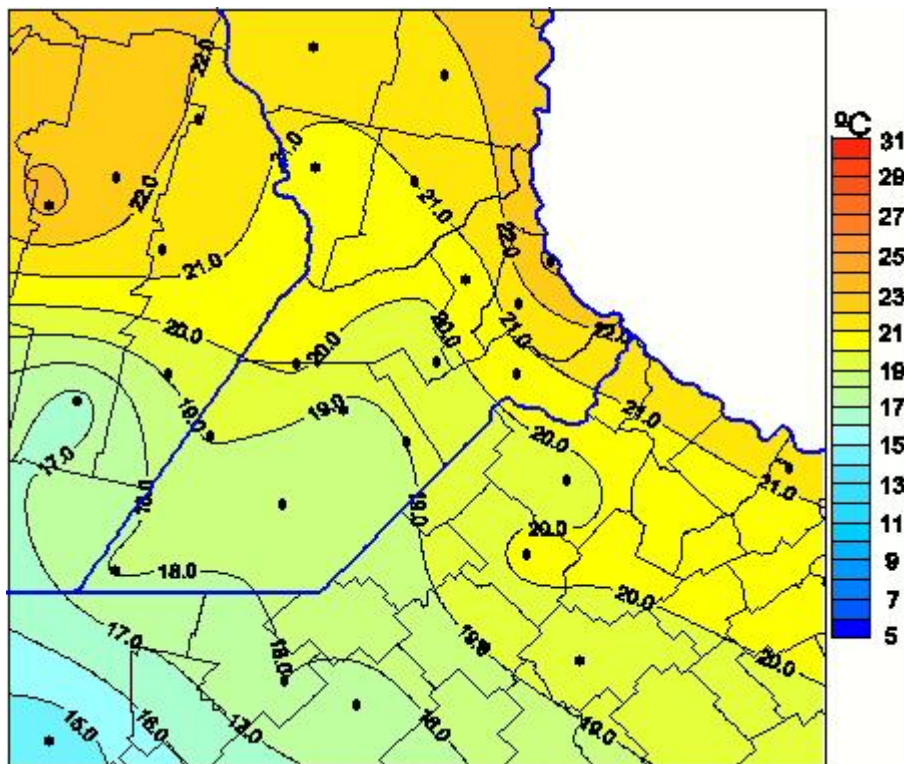

Temperaturas Medias

Mapa de temperaturas medias de las las últimas 24 horas.
(Desde las 8:00AM hasta las 8:00AM). Se actualiza a las 10:00hs.