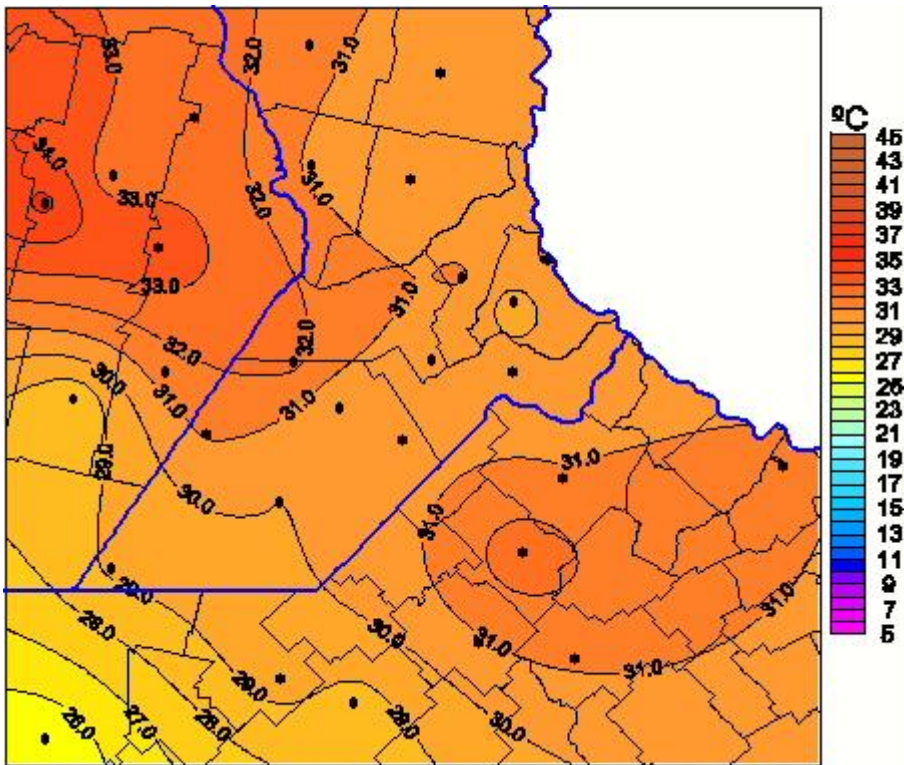

Temperaturas Máximas

Mapa de temperaturas máximas de las últimas 24 horas.
(Desde las 8:00AM hasta las 8:00AM). Se actualiza a las 10:00hs.