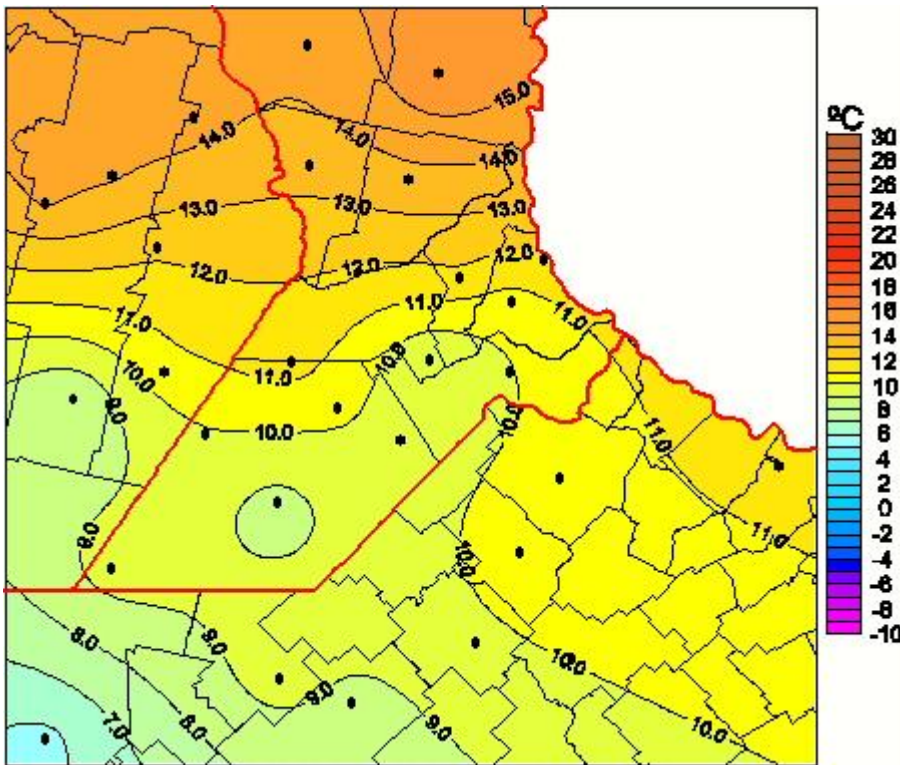

## Temperaturas Mínimas

Mapa de temperaturas mínimas de las las últimas 24 horas.  
(Desde las 8:00AM hasta las 8:00AM). Se actualiza a las 10:00hs.

BOLSA  
DE COMERCIO  
DE ROSARIO

 [www.facebook.com/BCROficial](http://www.facebook.com/BCROficial)