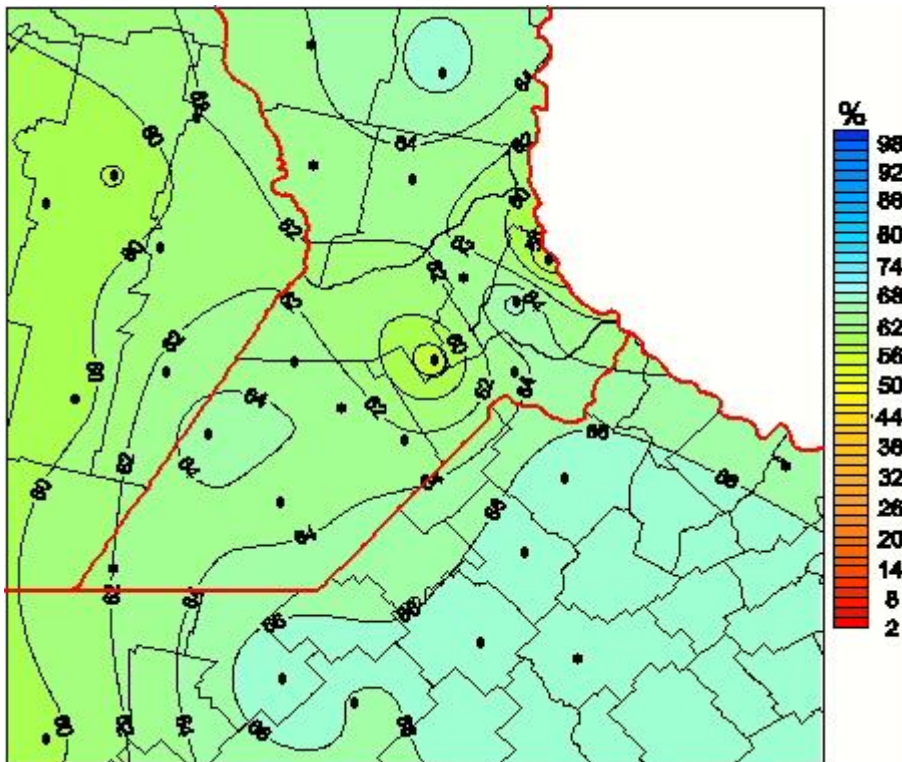

# Humedad Relativa

Mapa de humedad relativa de las las últimas 24 horas.  
(Desde las 8:00AM hasta las 8:00AM). Se actualiza a las 10:00hs.