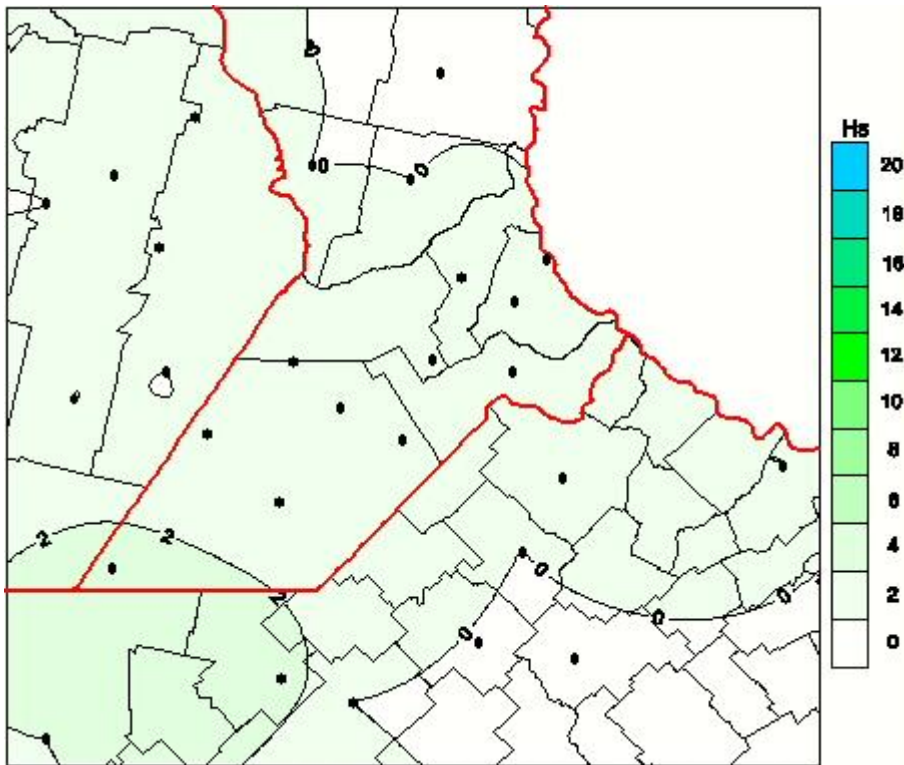

Humedad de Hoja

Mapa de humedad de hoja de las las últimas 24 horas.
(Desde las 8:00AM hasta las 8:00AM). Se actualiza a las 10:00hs.

BOLSA
DE COMERCIO
DE ROSARIO

 www.facebook.com/BCROficial

 twitter.com/bcrgrensa