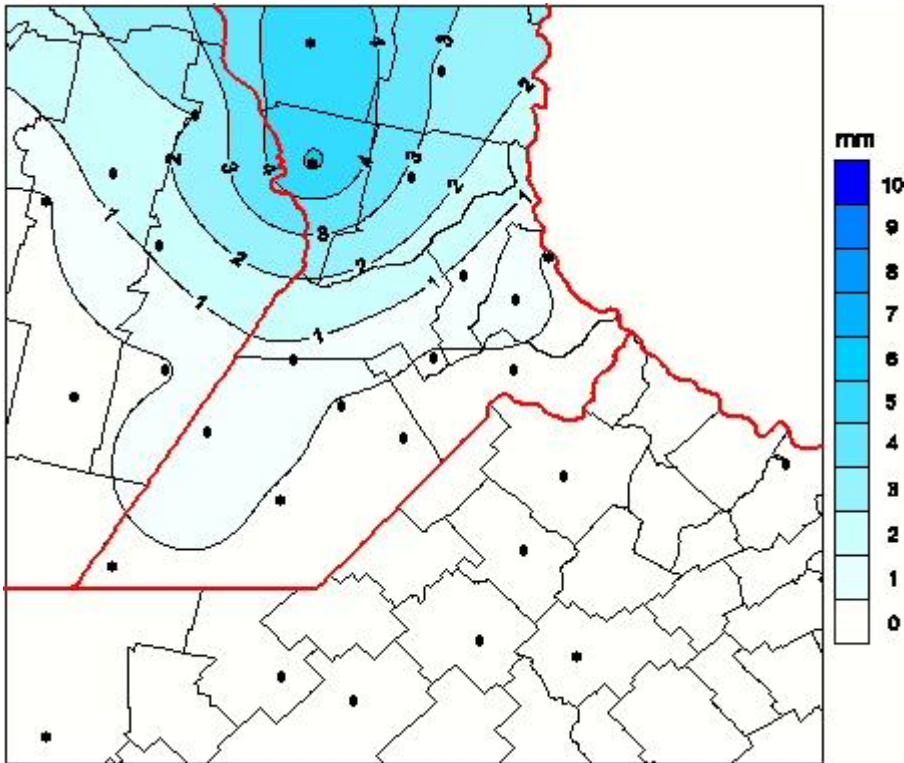

Lluvias

Mapa de precipitación acumulada en las últimas 120 horas.
(Desde las 8:00AM hasta las 8:00AM). Se actualiza a las 10:00hs.