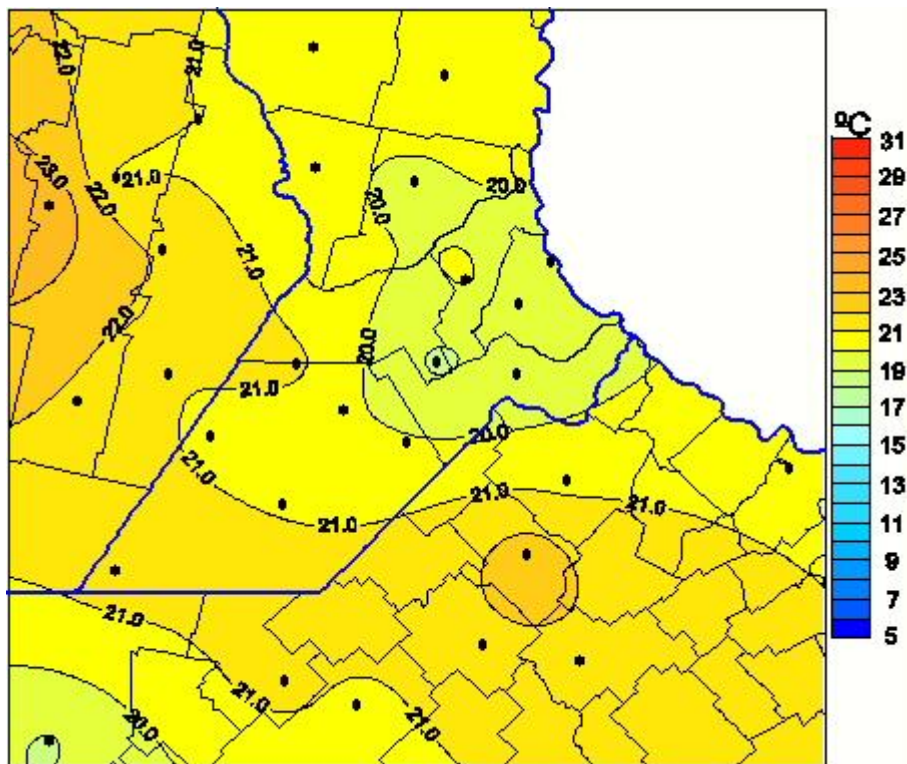

## Temperaturas Medias

Mapa de temperaturas medias de las las últimas 120 horas.  
(Desde las 8:00AM hasta las 8:00AM). Se actualiza a las 10:00hs.