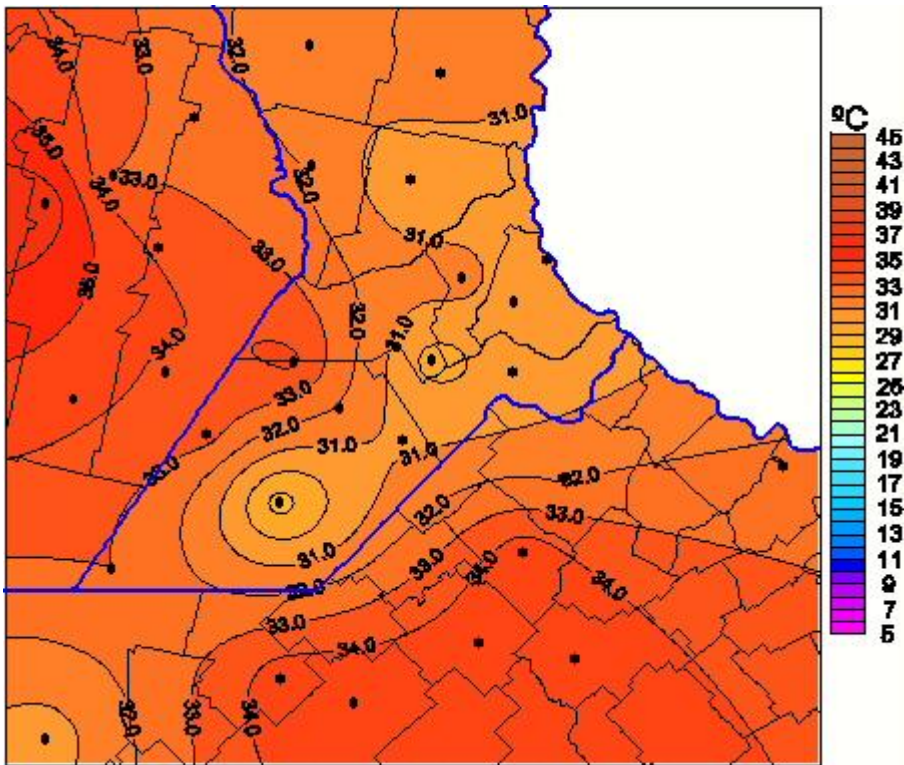

Temperaturas Máximas

Mapa de temperaturas máximas de las últimas 120 horas.
(Desde las 8:00AM hasta las 8:00AM). Se actualiza a las 10:00hs.