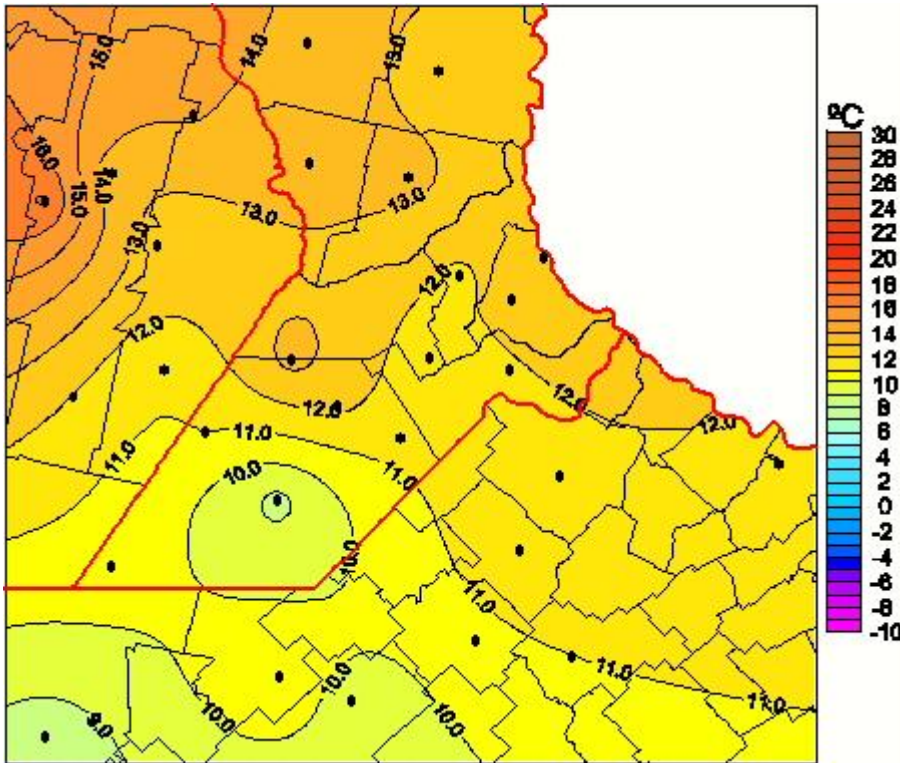

Temperaturas Mínimas

Mapa de temperaturas mínimas de las las últimas 120 horas.
(Desde las 8:00AM hasta las 8:00AM). Se actualiza a las 10:00hs.