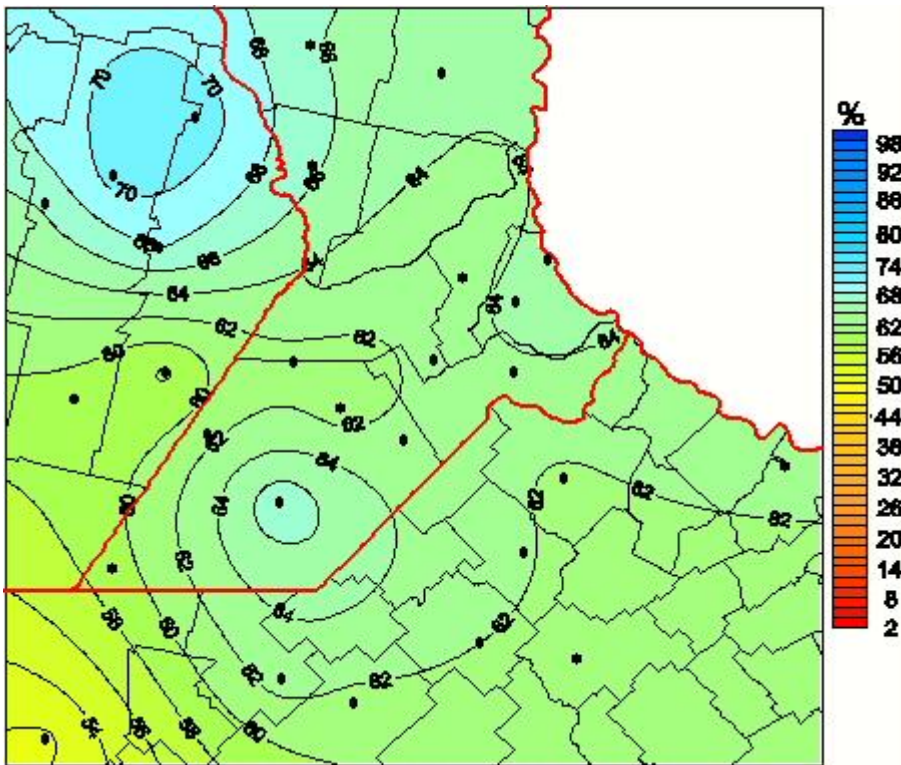

## Humedad Relativa

Mapa de humedad relativa de las últimas 120 horas.  
(Desde las 8:00AM hasta las 8:00AM). Se actualiza a las 10:00hs.