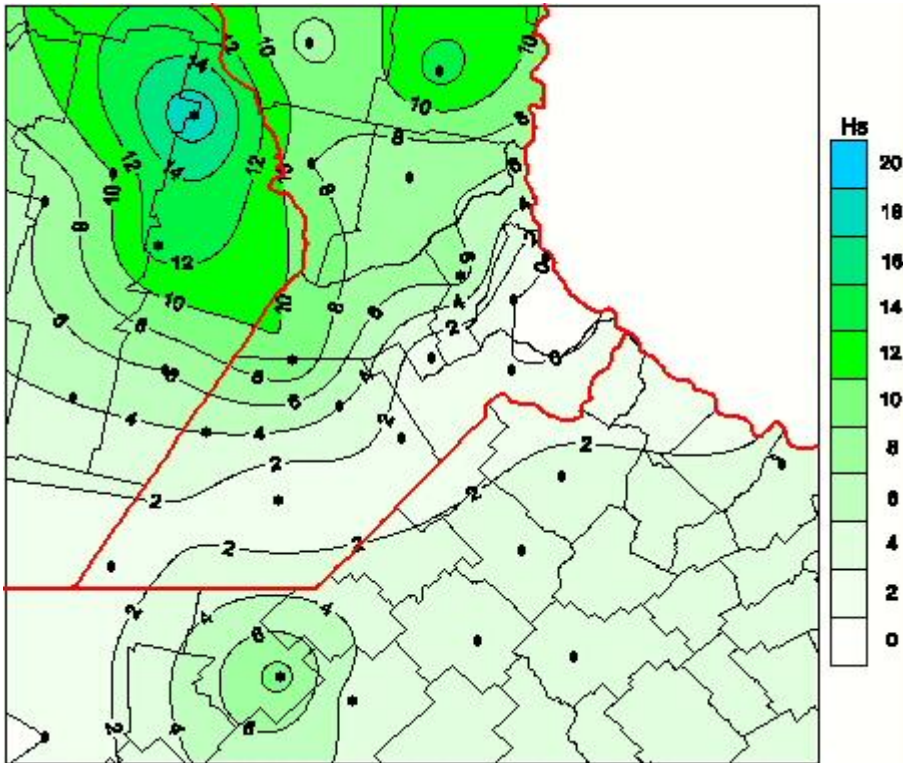

## Humedad de Hoja

Mapa de humedad de hoja de las últimas 120 horas.  
(Desde las 8:00AM hasta las 8:00AM). Se actualiza a las 10:00hs.

BOLSA  
DE COMERCIO  
DE ROSARIO

 [www.facebook.com/BCROficial](http://www.facebook.com/BCROficial)