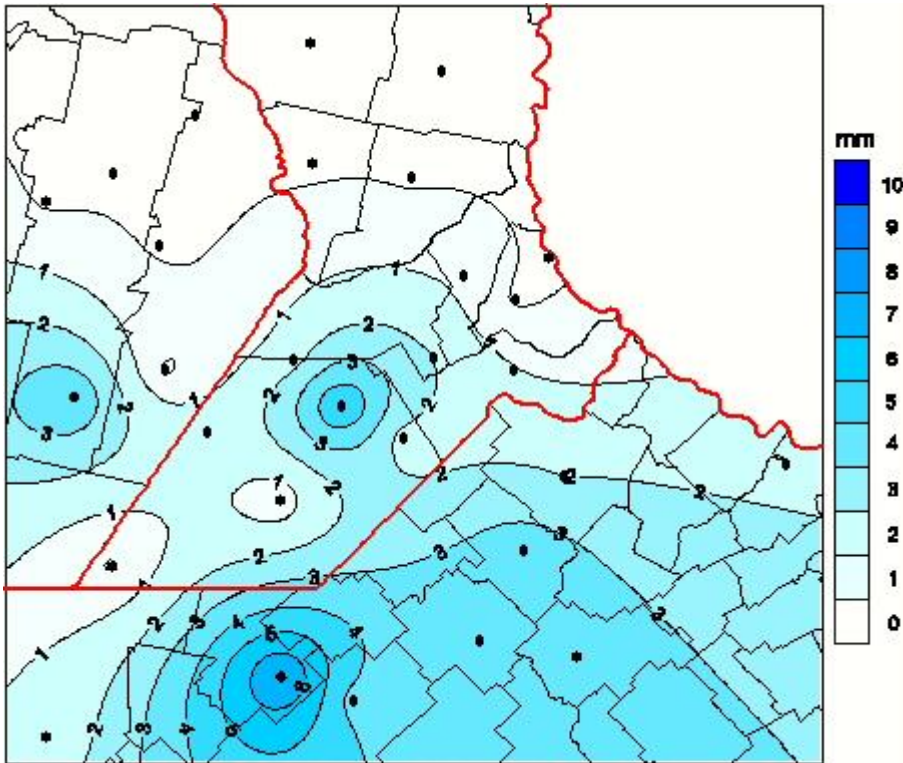

Lluvias

Mapa de precipitación acumulada en las últimas 24 horas.
(Desde las 8:00AM hasta las 8:00AM). Se actualiza a las 10:00hs.