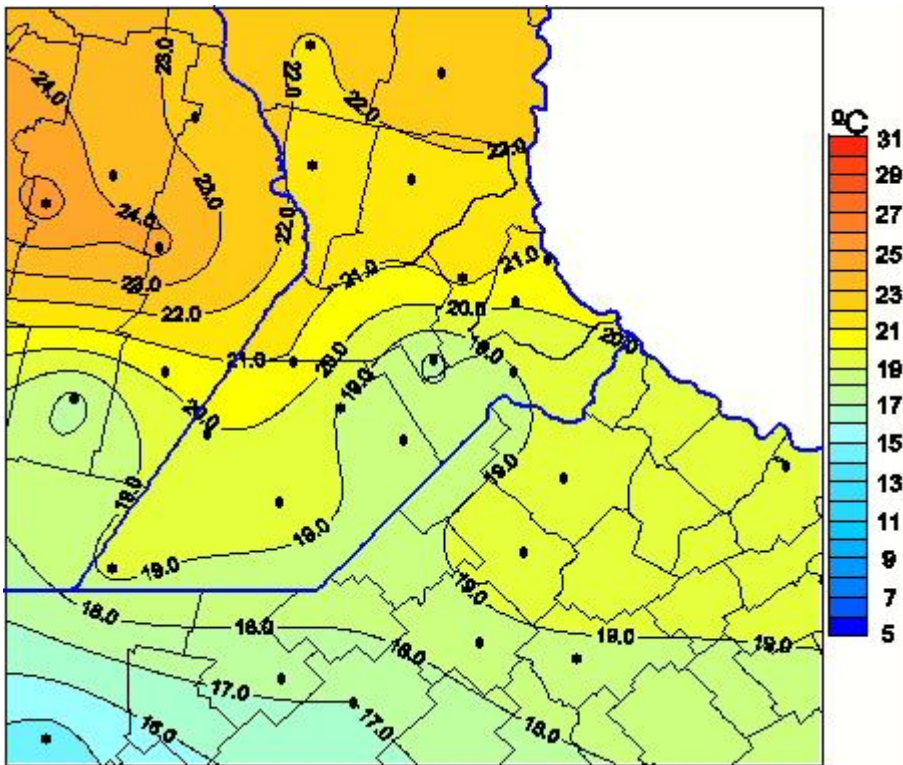

Temperaturas Medias

Mapa de temperaturas medias de las las últimas 24 horas.
(Desde las 8:00AM hasta las 8:00AM). Se actualiza a las 10:00hs.