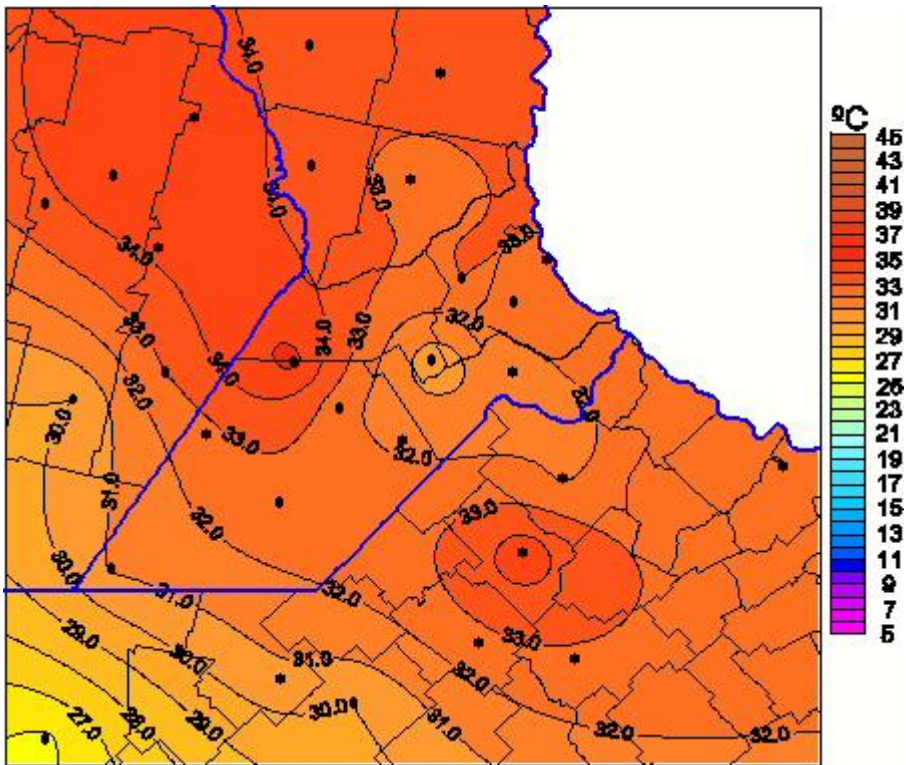

# Temperaturas Máximas

Mapa de temperaturas máximas de las últimas 24 horas.  
(Desde las 8:00AM hasta las 8:00AM). Se actualiza a las 10:00hs.