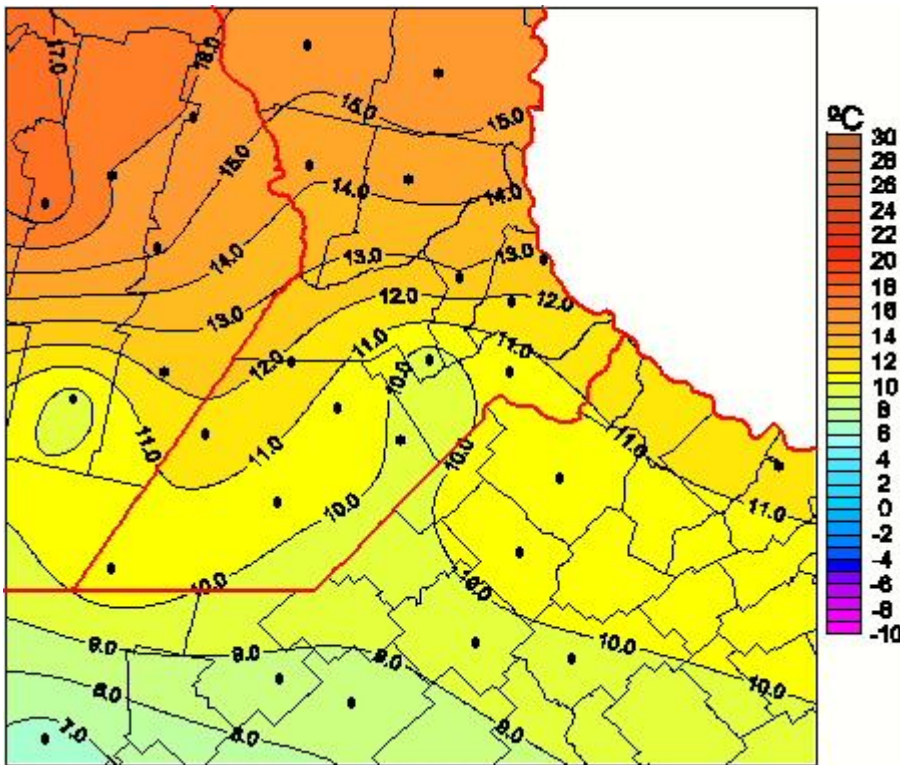

## Temperaturas Mínimas

Mapa de temperaturas mínimas de las las últimas 24 horas.  
(Desde las 8:00AM hasta las 8:00AM). Se actualiza a las 10:00hs.