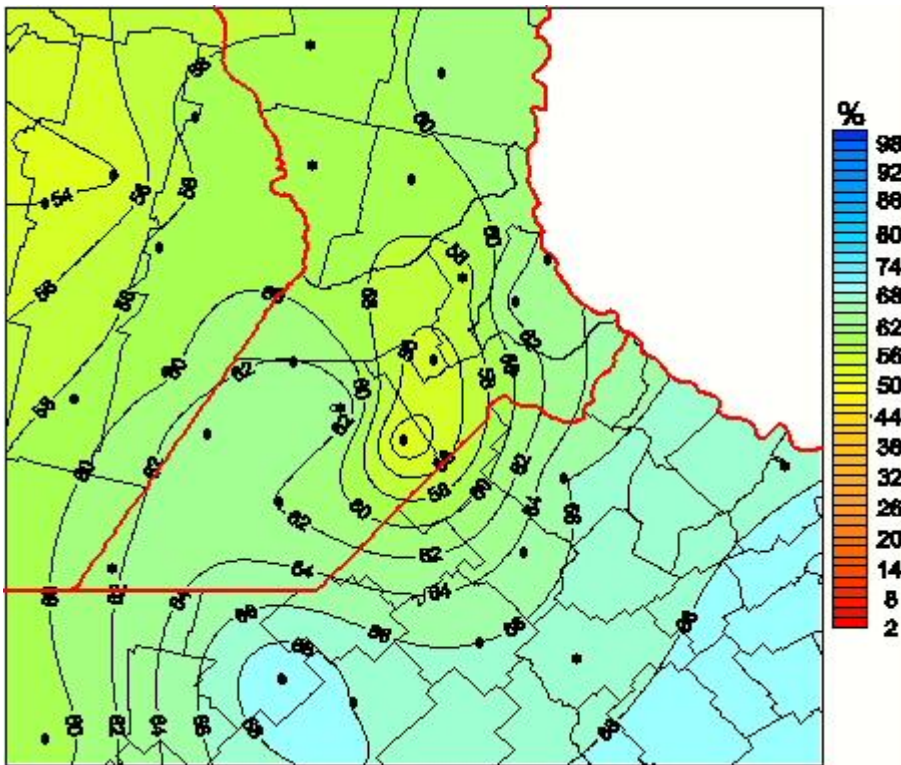

Humedad Relativa

Mapa de humedad relativa de las las últimas 24 horas.
(Desde las 8:00AM hasta las 8:00AM). Se actualiza a las 10:00hs.