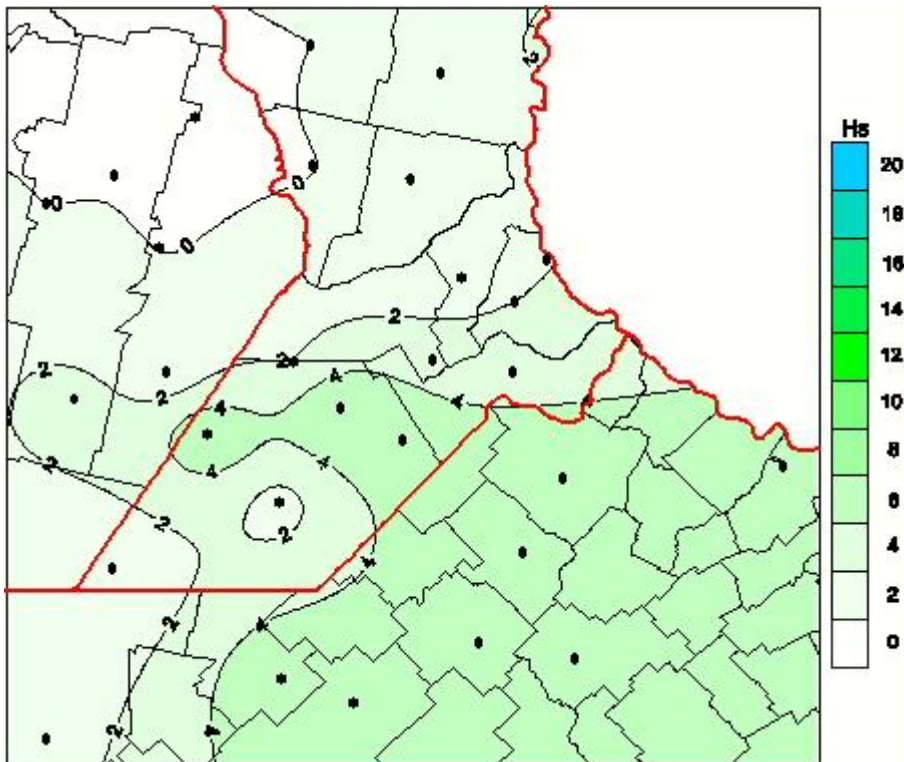

Humedad de Hoja

Mapa de humedad de hoja de las las últimas 24 horas.
(Desde las 8:00AM hasta las 8:00AM). Se actualiza a las 10:00hs.

BOLSA
DE COMERCIO
DE ROSARIO

 www.facebook.com/BCROficial

 twitter.com/bcrgrensa