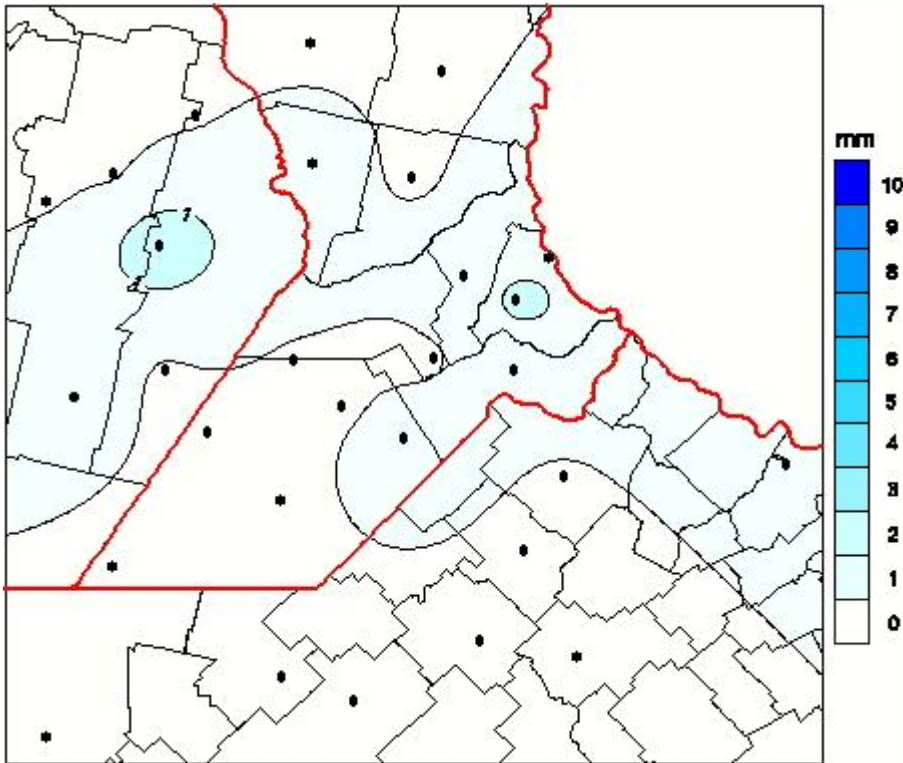

Lluvias

Mapa de precipitación acumulada en las últimas 24 horas.
(Desde las 8:00AM hasta las 8:00AM). Se actualiza a las 10:00hs.