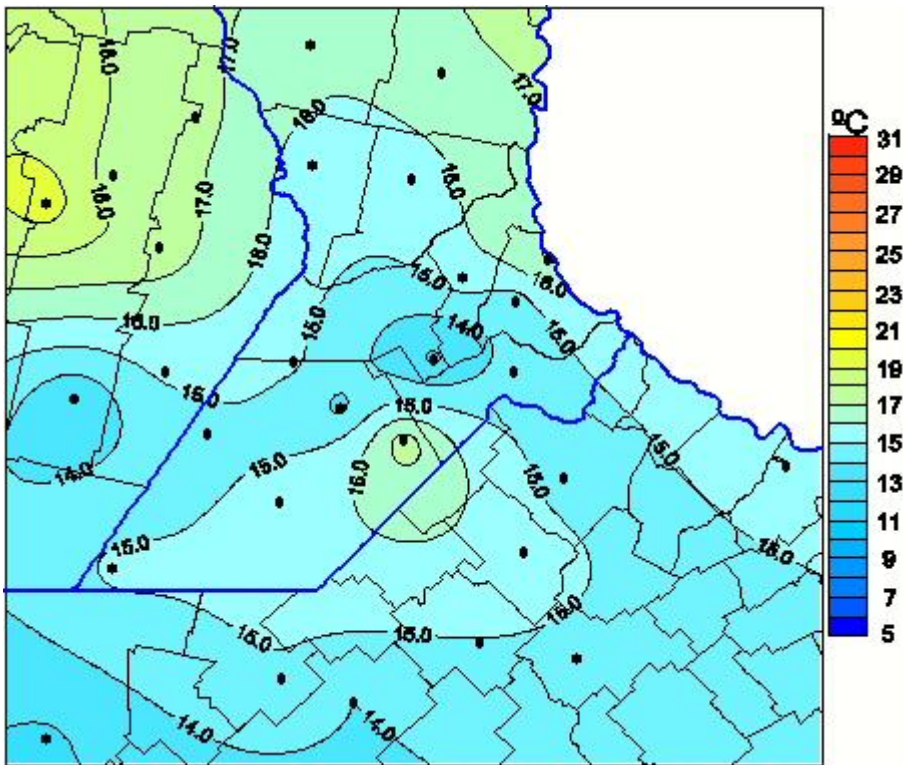

Temperaturas Medias

Mapa de temperaturas medias de las las últimas 24 horas.
(Desde las 8:00AM hasta las 8:00AM). Se actualiza a las 10:00hs.