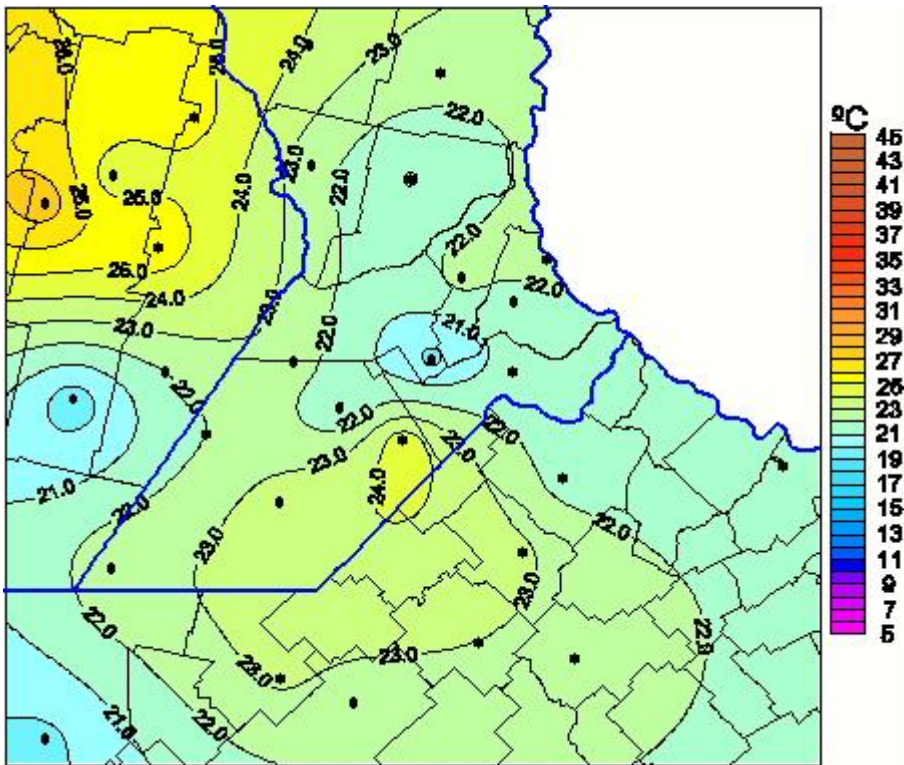

Temperaturas Máximas

Mapa de temperaturas máximas de las últimas 24 horas.
(Desde las 8:00AM hasta las 8:00AM). Se actualiza a las 10:00hs.