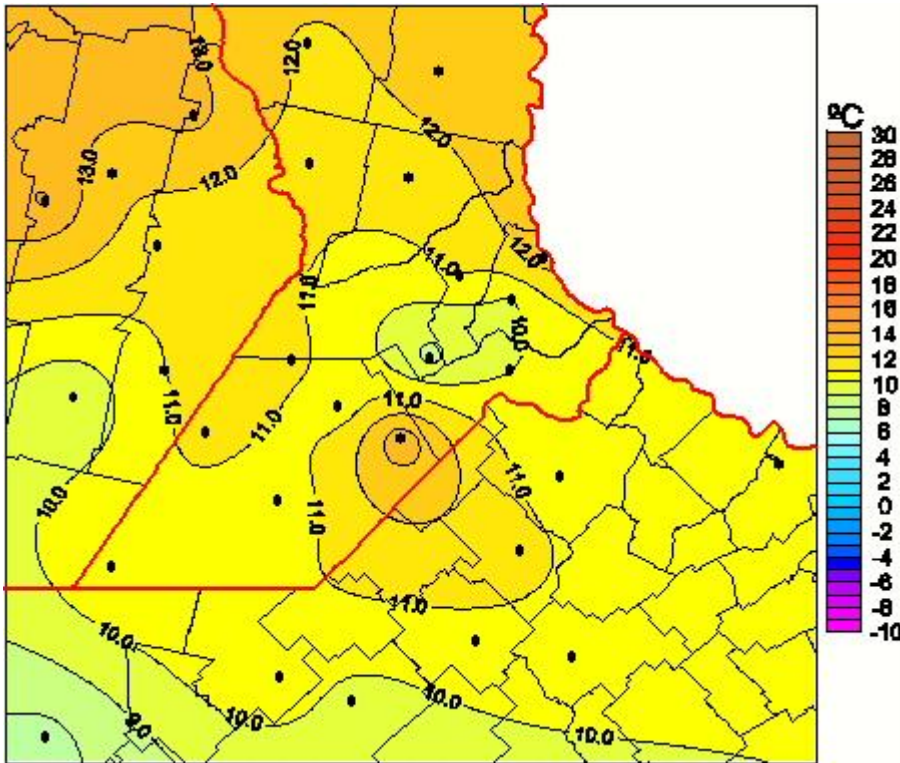

## Temperaturas Mínimas

Mapa de temperaturas mínimas de las las últimas 24 horas.  
(Desde las 8:00AM hasta las 8:00AM). Se actualiza a las 10:00hs.