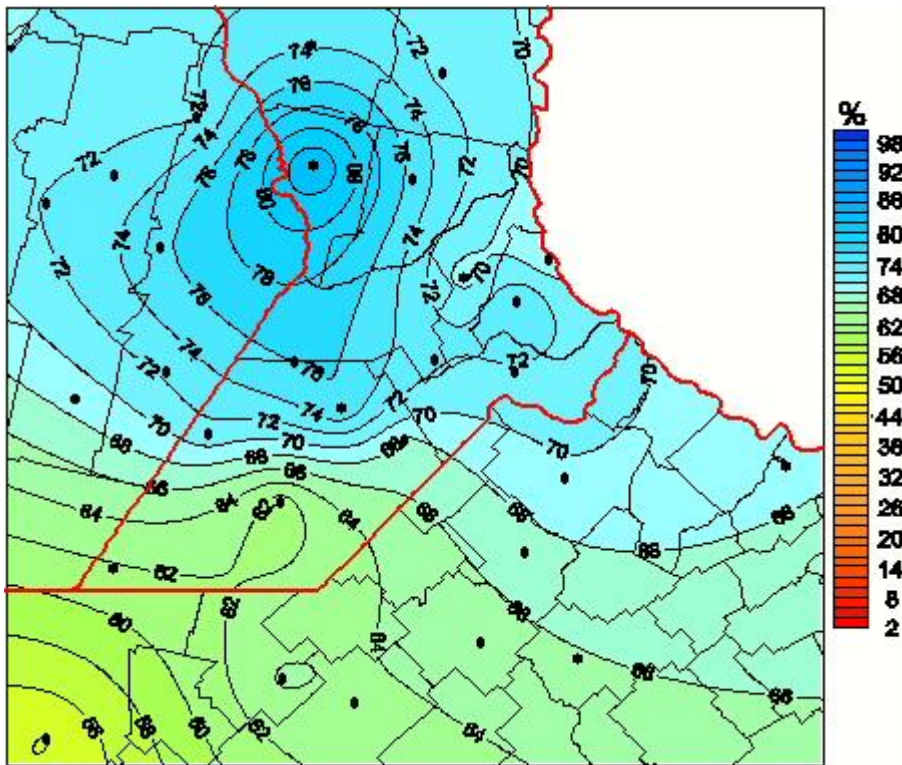

# Humedad Relativa

Mapa de humedad relativa de las las últimas 24 horas.  
(Desde las 8:00AM hasta las 8:00AM). Se actualiza a las 10:00hs.