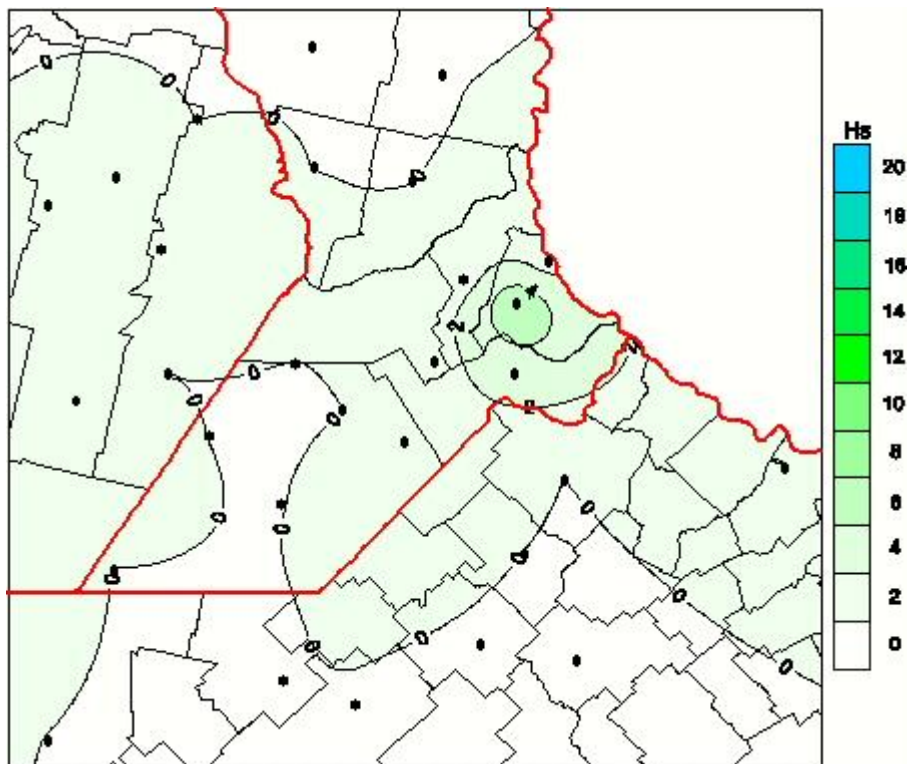

Humedad de Hoja

Mapa de humedad de hoja de las las últimas 24 horas.
(Desde las 8:00AM hasta las 8:00AM). Se actualiza a las 10:00hs.

BOLSA
DE COMERCIO
DE ROSARIO

 www.facebook.com/BCROficial

 twitter.com/bcrgrensa