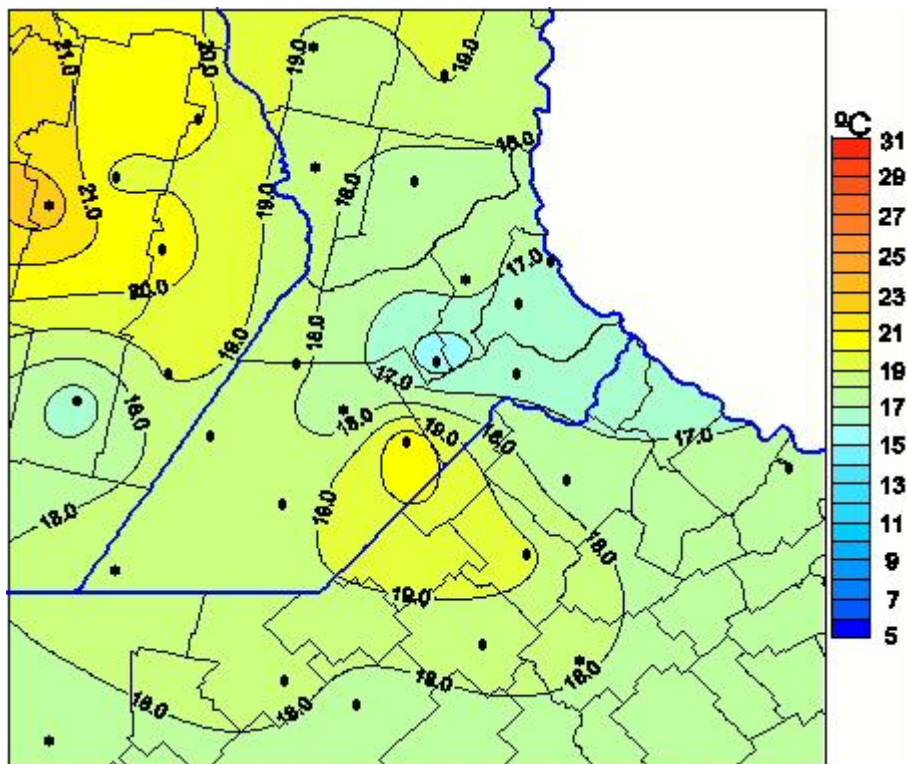

Temperaturas Medias

Mapa de temperaturas medias de las las últimas 24 horas.
(Desde las 8:00AM hasta las 8:00AM). Se actualiza a las 10:00hs.