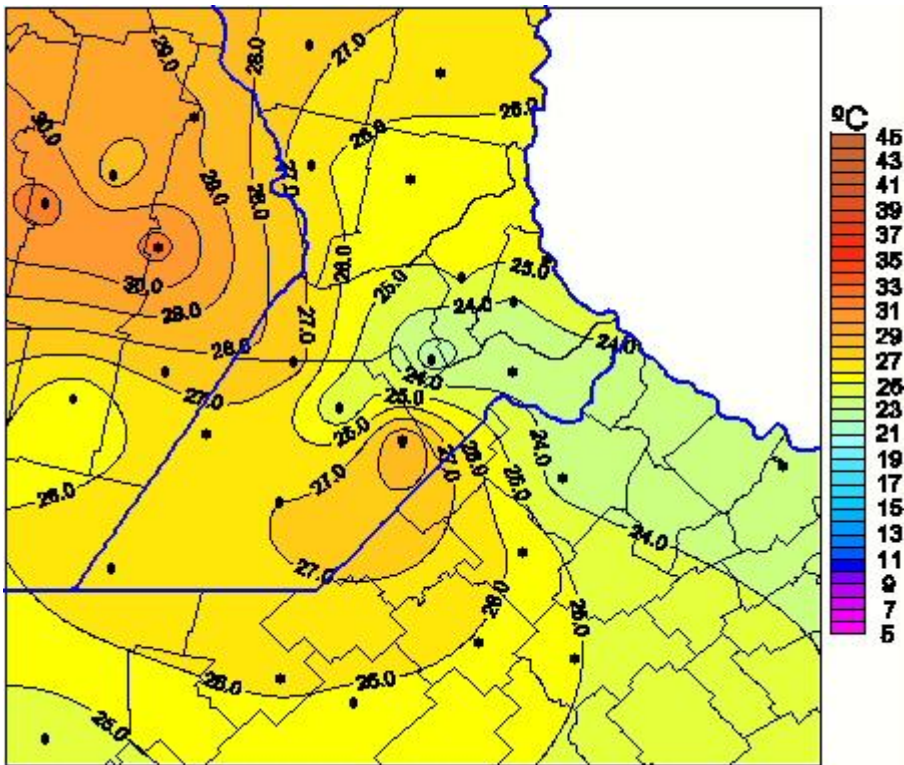

# Temperaturas Máximas

Mapa de temperaturas máximas de las últimas 24 horas.  
(Desde las 8:00AM hasta las 8:00AM). Se actualiza a las 10:00hs.