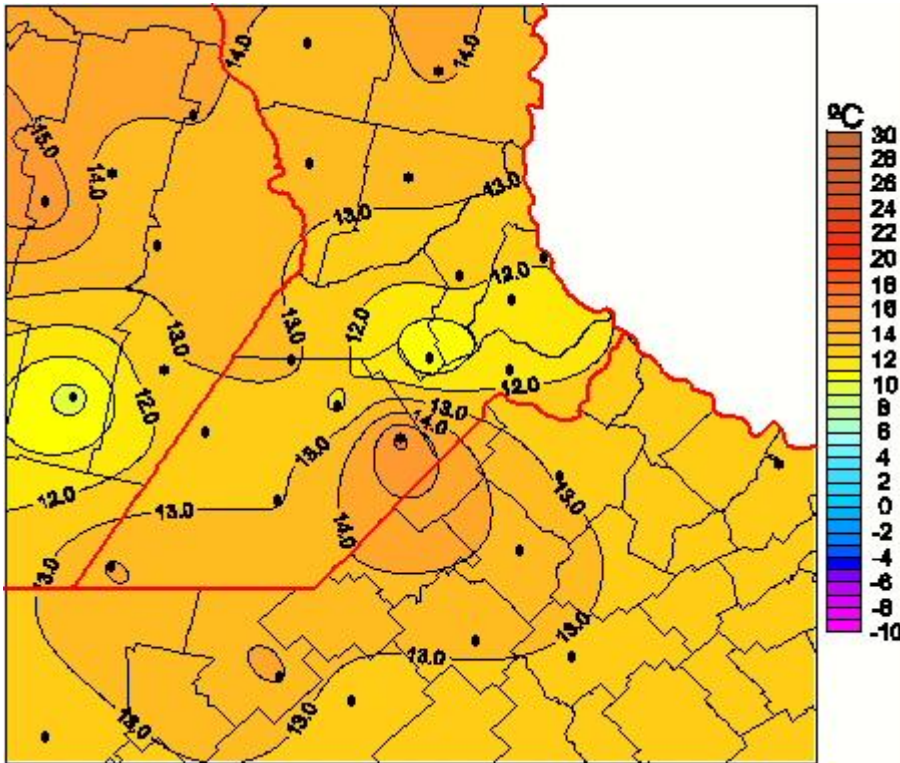

Temperaturas Mínimas

Mapa de temperaturas mínimas de las las últimas 24 horas.
(Desde las 8:00AM hasta las 8:00AM). Se actualiza a las 10:00hs.