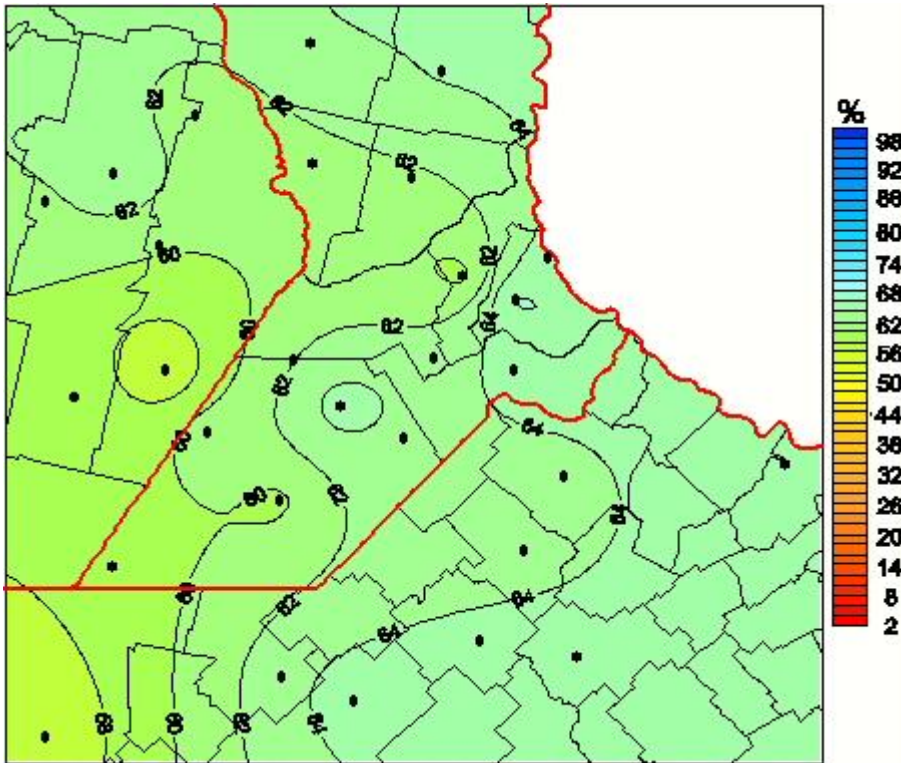

Humedad Relativa

Mapa de humedad relativa de las últimas 24 horas.
(Desde las 8:00AM hasta las 8:00AM). Se actualiza a las 10:00hs.