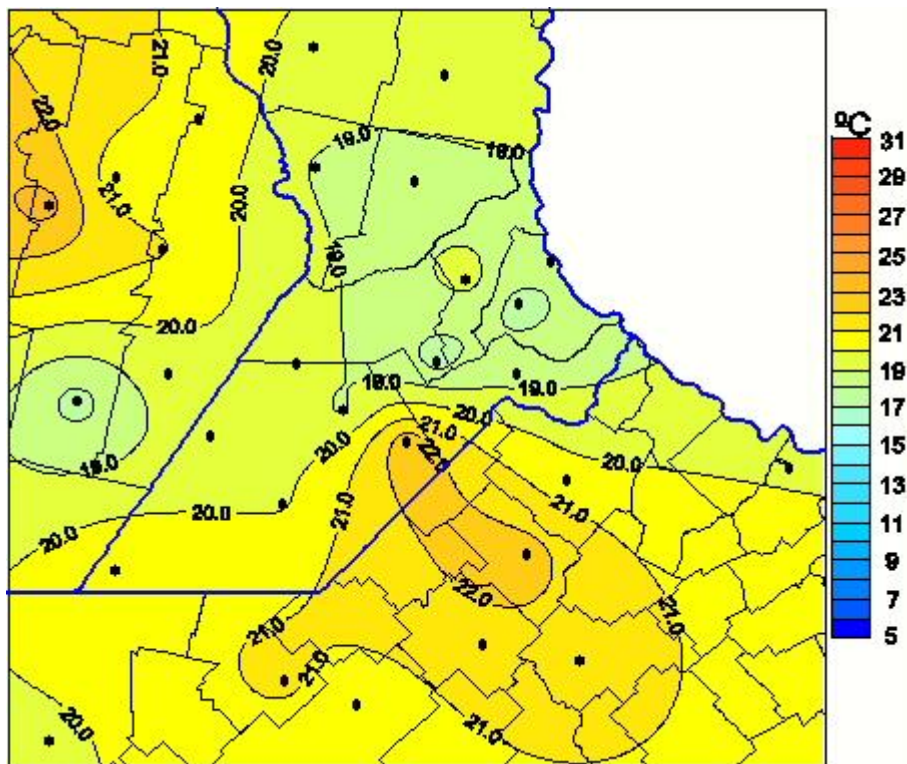

## Temperaturas Medias

Mapa de temperaturas medias de las las últimas 24 horas.  
(Desde las 8:00AM hasta las 8:00AM). Se actualiza a las 10:00hs.

BOLSA  
DE COMERCIO  
DE ROSARIO

 [www.facebook.com/BCROficial](http://www.facebook.com/BCROficial)