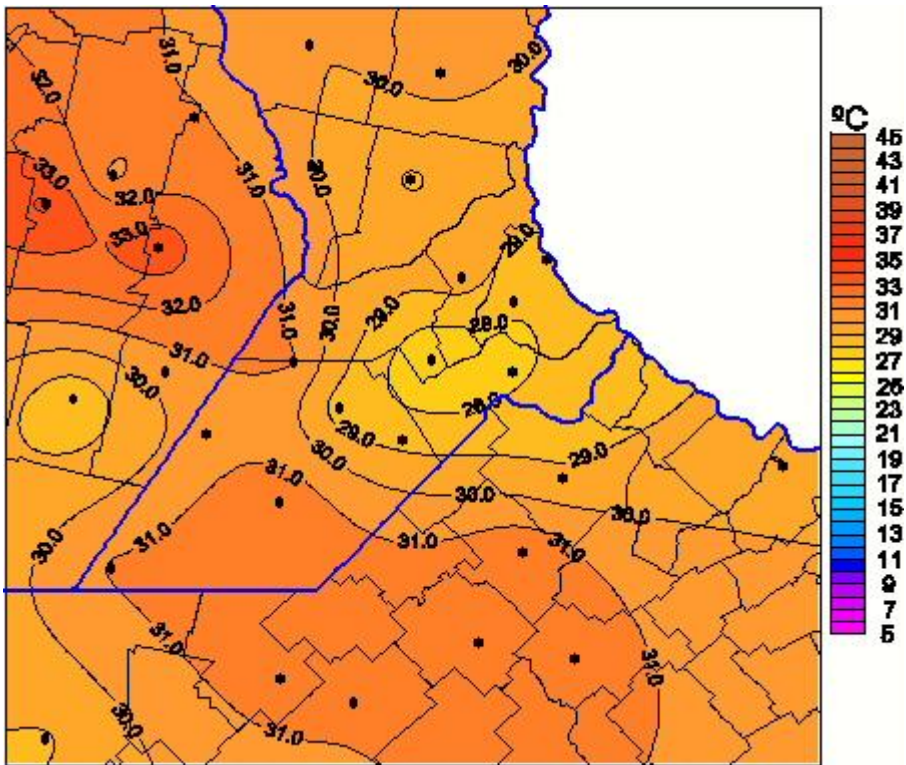

Temperaturas Máximas

Mapa de temperaturas máximas de las últimas 24 horas.
(Desde las 8:00AM hasta las 8:00AM). Se actualiza a las 10:00hs.